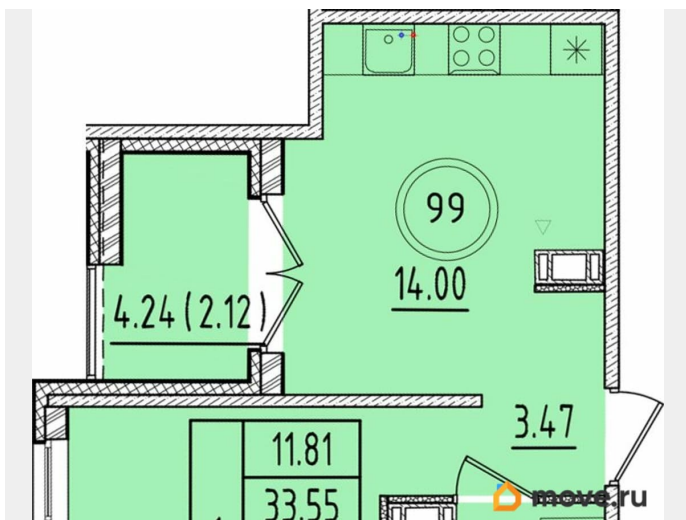

придомовой территории, за которым следят опытные агрономы. В наших дворах стоят детские и спортивные площадки, а светлые и просторные входные группы оснащены панорамным остеклением. Образцовый квартал 17 находится в центре быстрорастущего района с развивающейся инфраструктурой. Рядом уже построены и действуют три детских сада, одна школа, в ближайшем будущем будут построены: вторая школа, детская и взрослая поликлиника. Также запланировано строительство железнодорожной станции. Ближе располагается Бизнес-парк Garage: двухэтажное коммерческое здание с пристроенным четырехуровневым паркингом