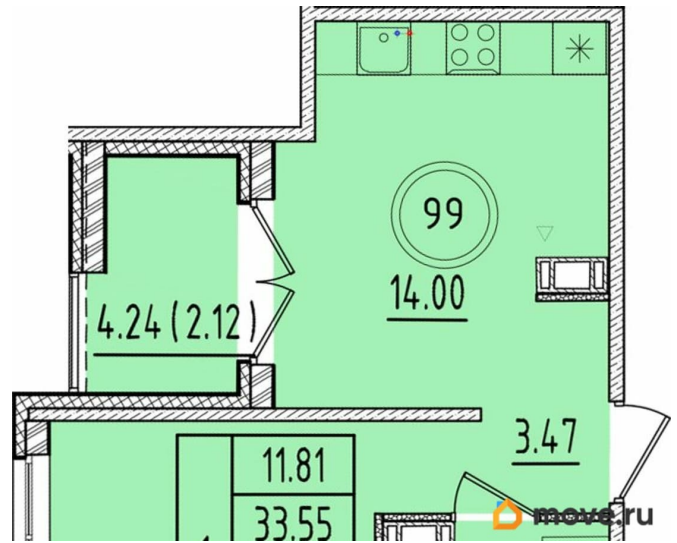

Терминал-Ресурс, Терминал-Ресурс 79820914557

7 246 800 ₺

Округ

[СПБ, Пушкинский район](#)

для заметок

Квартира

Количество комнат

1

Высота потолков

2.87 м

Жилая площадь

11.8 м²

Площадь кухни

14 м²

Общая площадь

33.55 м²

Этаж

2/4

Детали объекта

Тип сделки

Продам

Раздел

[Квартиры](#)

Тип балкона

балкон

Тип санузла

совмещенный

Ремонт