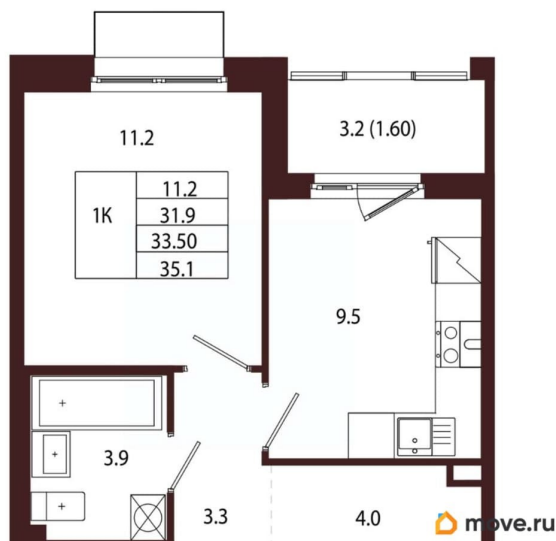

🕒 Создано: 14.11.2025 в 17:04

🔄 Обновлено: 15.04.2026 в 10:57

Унистрой, Унистрой

79808251927

11 439 000 ₹

Округ

[СПБ, Курортный район](#)

для заметок

Квартира

Количество комнат

1

Высота потолков

3.05 м

Жилая площадь

11.2 м²

Площадь кухни

9.5 м²

Общая площадь

33.5 м²

Этаж

2/5

Детали объекта

Тип сделки

Продам

Раздел

[Квартиры](#)

Ремонт

с отделкой

Квартира в новостройке

да

Год сдачи