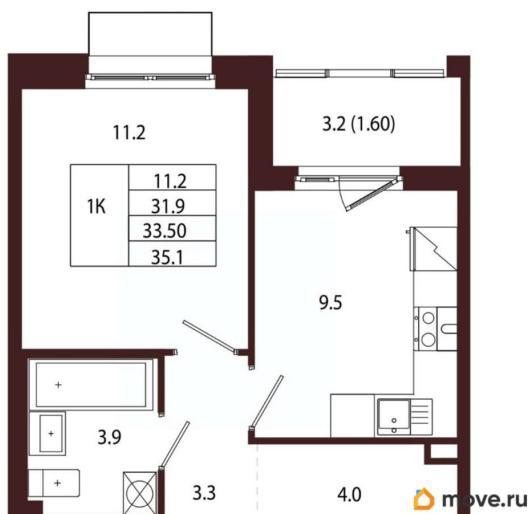

Комплекс будет оснащен многоуровневым паркингом, автостоянкой, станциями для заряда электромобилей, велопарковками и местами для выгула живот