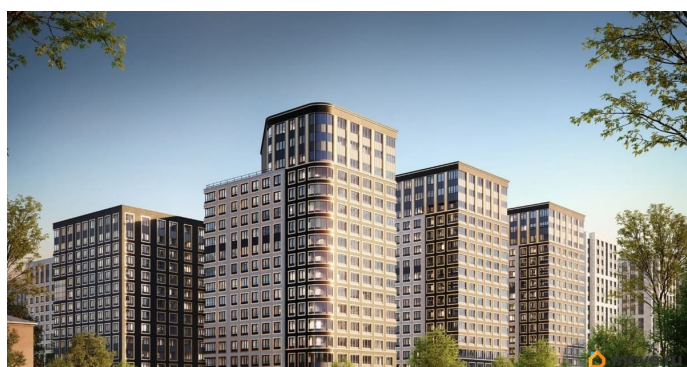

[Квартиры](#)

Квартира в новостройке

да

Год сдачи

1 квартал 2029 г.

лифт

Описание

Продаётся 1-комнатная квартира в строящемся доме (Корпус 1 (секции 1, 2, 3)), срок сдачи: I-кв. 2029, общей площадью 33.5

**Отдел продаж, Бесплатная
консультация**

79810840047

для заметок

кв.м., на 1 этаже. Новый жилой комплекс «Аурум» от застройщика «РосСтройИнвест» расположен по адресу: г. Санкт-Петербург, Кондратьевский проспект