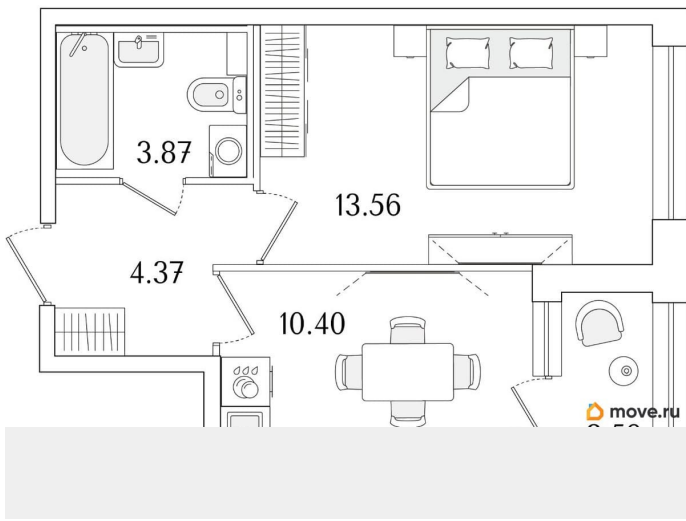

Move.ru - вся недвижимость России