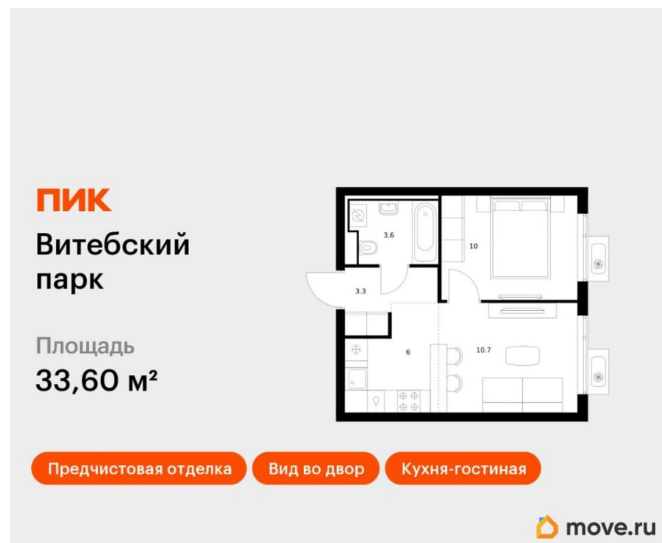

на улицу

Ремонт

<https://spb.move.ru/objects/9286619233>

**ПИК, ПИК**

**79808237183**

для заметок

с отделкой

---

## Описание

Продаётся 1-комн. квартира площадью 33,6 кв.м на 10 этаже 12 этажного дома (Корпус 6, Секция 2) проекта ПИК Витебский парк. Светлый просторный подъезд на уровне земли, функциональная планировка, большие окна, предчистовая отделка. Жилой квартал «Витебский парк» находится во Фрунзенском районе Санкт-Петербурга, в 15 минутах пешком от метро «Обводный канал». А в 2027 году всего в паре минут от проекта планируют открыть станцию метро «Боровая». В квартал входят 3 детских сада, школа и 7 жилых домов с дворами-парками, куда не могут зайти посторонние люди и заехать автомобили. Школа на 1250 мест и детский сад на 350 мест откроются одновременно с заселением первой очереди, это значит, что жители проекта смогут отдать своих детей в новые образовательные учреждения на территории квартала. Во дворах приятно отдыхать, знакомиться с соседями и даже заниматься йогой, а для детей мы построим детские площадки. Рядом появятся современные спортивные площадки. На первых этажах домов откроются магазины, кафе и другие сервисы. Через весь жилой район протянется широкий пешеходный бульвар для прогулок и спорта.