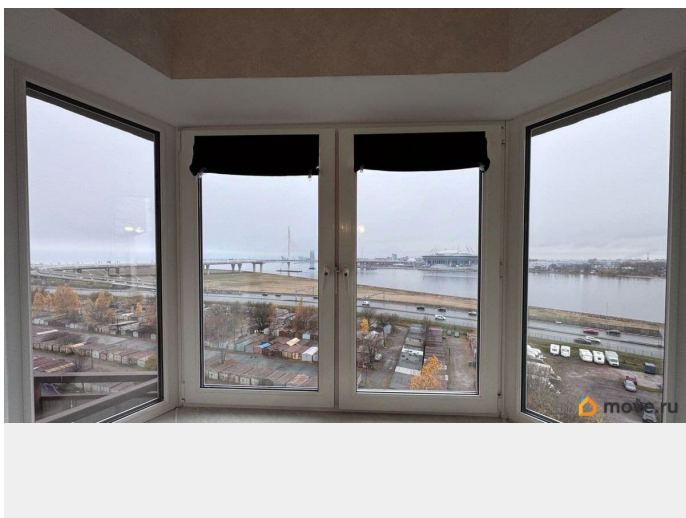

## Описание

ID: 1915443 В прямой продаже, с красивым видом на Финский залив! Таких квартир практически уже нет в продаже, поспешите! Мебель остается частично . Более точную информацию можете узнать, позвонив мне. Жду звонка! P. S. Прямо из окна можно смотреть матчи на Zenit арене.