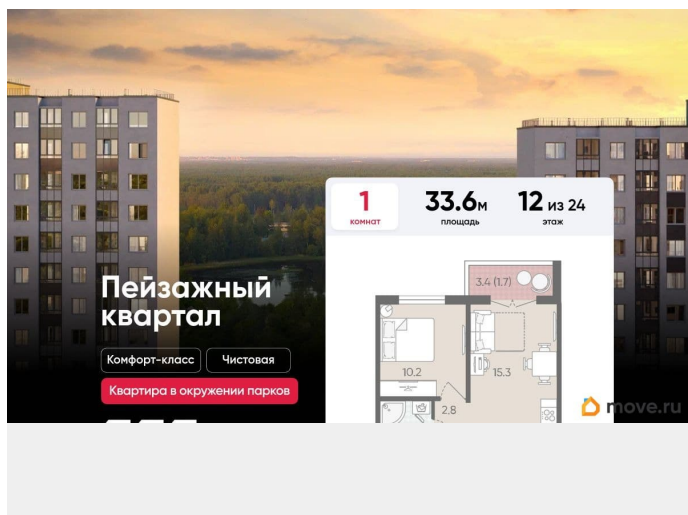

вблизи природы, но с городской пропиской; • Система «Умный дом» (в т.ч. управление домофоном со смартфона); • Сквозные парадные с колясочными помещениями; • Детский сад на 170 мест и школа на 300 учеников на территории ЖК; • Двор без машин. Успейте приобрести квартиру на выгодных условиях! Чтобы узнать подробности, обращайтесь за консультацией по телефону.