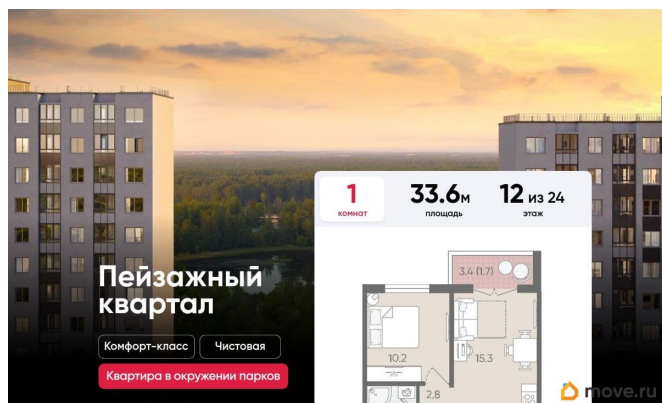

да

Год сдачи

4 квартал 2026 г.

Покупка в ипотеку

да

возможна ипотека, лифт, парковка

Описание

Цена действует при 100% оплате и на определенные ипотечные программы. Подробности — в отделе продаж по телефону. Продается 1-комнатная квартира в ЖК «Пейзажный квартал» на 12 этаже. Общая площадь составляет 33.60 кв. м. Квартира с чистовой отделкой. Жилой комплекс «Пейзажный квартал» располагается по адресу Санкт-Петербург, Красногвардейский Вдоль леса и рядом с рекой Охта. К 2026 году на берегах реки Охты будет создан Пейзажный парк с летними экотропами и зимними горками для тюбингов, скейт-парком и летним кинотеатром. Расположение: • 15 минут на авто до КАД; • 20 минут на авто до станций «Гражданский проспект» и «Академическая»; • 20 минут до ж/д станции «Ручьи»; Небольшой уютный квартал является частью масштабной застройки ЖК «Цветной город», и в то же время стоит обособленно от шумных массивов. Квартал граничит с новейшим объектом городской экосистемы - Пейзажным парком. Соседние кварталы уже застроены и заселены, поэтому здесь нет проблем с привычной городской инфраструктурой - работают детские сады и школы, открыты магазины и кафе, фитнес-клубы, студии красоты и пространства для творчества и отдыха. Преимущества: • Жизнь