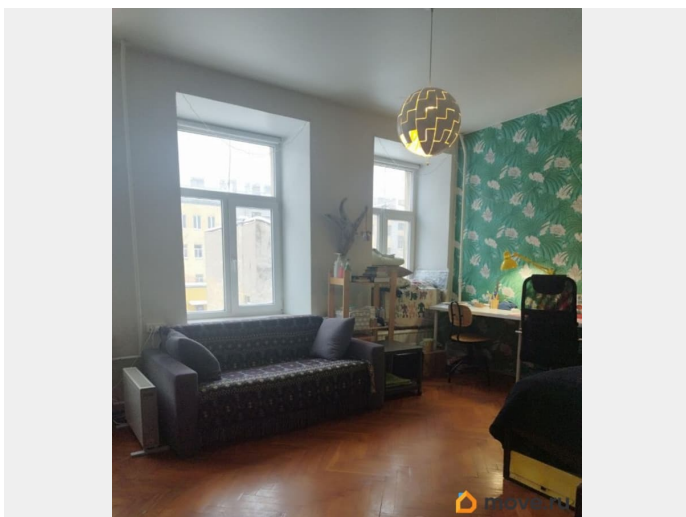

Продам 1 комнатную квартиру в Центральном районе Санкт-Петербурга. Доходный дом 1909 года постройки, рядовая застройка, конструкции смешанные. Общая площадь квартиры 33,6 м2 Третий этаж Большая комната 19,9 м2 с тремя окнами во двор на юг. Кухня 4,9 м2 Санузел отдельный Собственность с 2018 года Два взрослых собственника Маткап не использовался Остаток ипотеки в банке ВТБ. На территории дома открытая парковка. До станции метро Обводный канал 8 минут ходьбы, до метро Лиговский проспект 12 минут. Звоните, договоримся о просмотре.