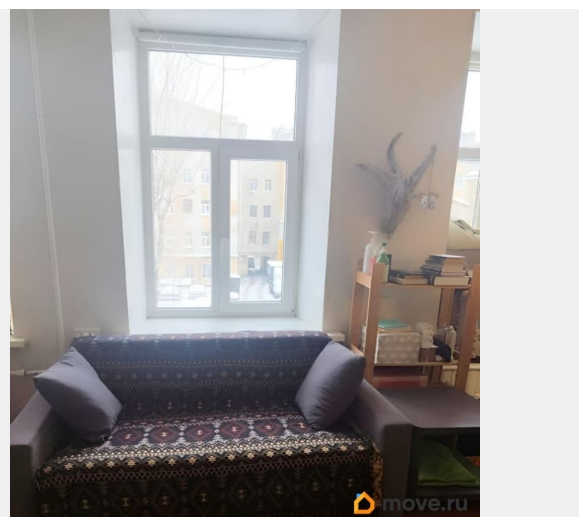

Раздел

[Квартиры](#)

Тип санузла

раздельный

Вид из окна

<https://spb.move.ru/objects/9290434146>

**Валерия Рябкова, Эрмитаж Галерея
Недвижимости**

79110103560

Продам 1 комнатную квартиру в Центральном районе Санкт-Петербурга. Доходный дом 1909 года постройки, рядовая застройка, конструкции смешанные. Общая площадь квартиры 33,6 м2 Третий этаж Большая комната 19,9 м2 с тремя окнами во двор на юг. Кухня 4,9 м2 Санузел отдельный Собственность с 2018 года Два взрослых собственника Маткап не использовался Остаток ипотеки в банке ВТБ. На территории дома открытая парковка. До станции метро Обводный канал 8 минут ходьбы, до метро Лиговский проспект 12 минут. Звоните, договоримся о просмотре.