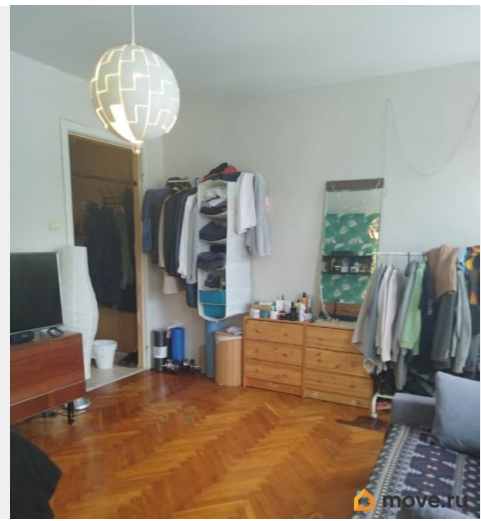

Продам 1 комнатную квартиру в Центральном районе Санкт-Петербурга. Доходный дом 1909 года постройки, рядовая застройка, конструкции смешанные. Общая площадь квартиры 33,6 м2 Третий этаж Большая комната 19,9 м2 с тремя окнами во двор на юг. Кухня 4,9 м2 Санузел отдельный Собственность с 2018 года Два взрослых собственника Маткап не использовался Остаток ипотеки в банке ВТБ. На территории дома открытая парковка. До станции метро Обводный канал 8 минут ходьбы, до метро Лиговский проспект 12 минут. Звоните, договоримся о просмотре.