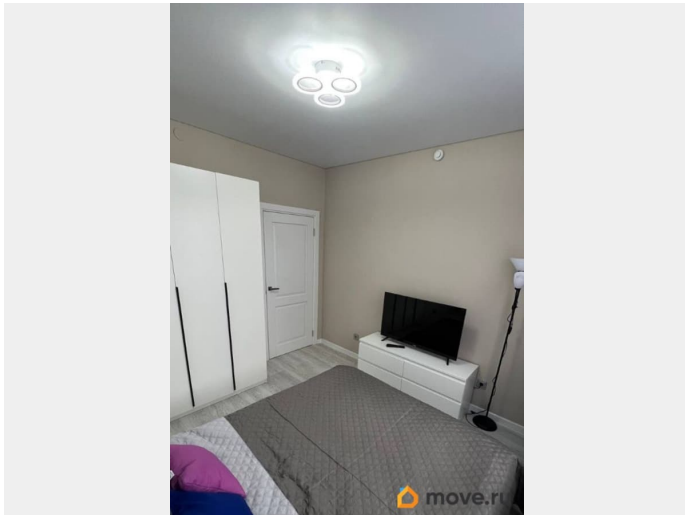

возможна ипотека, лифт, парковка

Описание

Продается уютная 2-Е. Квартира полностью укомплектована. Есть все необходимо для жизни. Один взрослый собственник, менее 3 лет, полная стоимость в договоре. Никто не прописан. Есть обременение ипотеки Сбербанка, остаток около 5,3 млн. Звоните! Если потребуется одобрение ипотеки, также могу помочь.