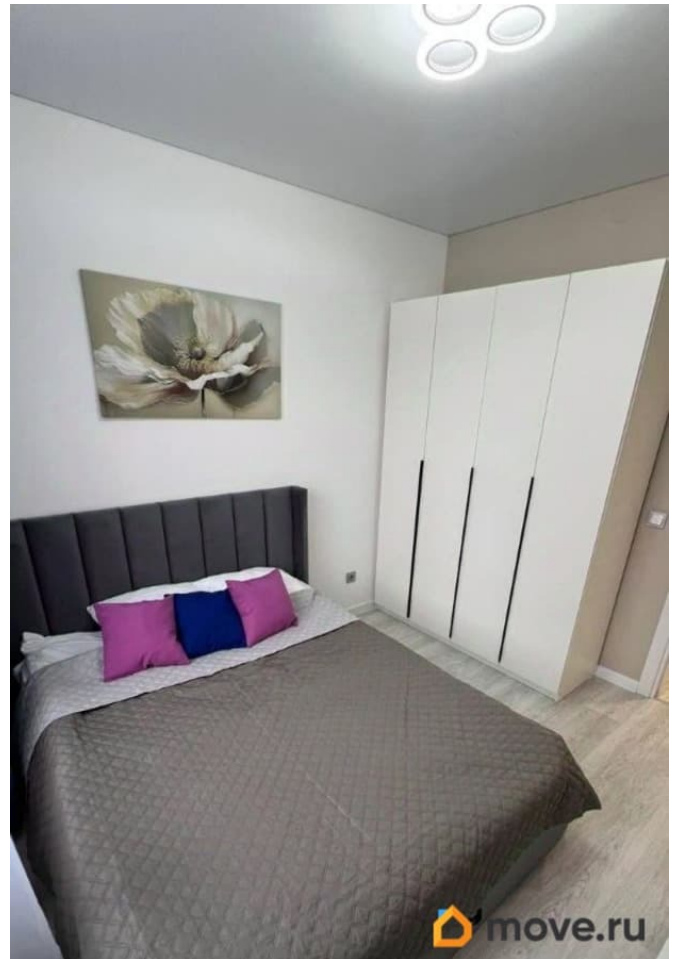

Создано: 13.04.2026 в 10:10

Обновлено: 19.04.2026 в 15:19

Дарья Пчела, ИП Пчела Д. А.

79117232802

**Санкт-Петербург, проспект Ветеранов,
210**

8 999 999 ₺

Санкт-Петербург, проспект Ветеранов, 210

Округ

[СПБ, Красносельский район](#)

Улица

[проспект Ветеранов](#)

Квартира

Количество комнат

1

Высота потолков

2.7 м

Жилая площадь

10.1 м²

Площадь кухни

15.1 м²

Общая площадь

33.6 м²

Этаж

3/4

Детали объекта

Тип сделки

Продам

Раздел

[Квартиры](#)

Тип балкона

для заметок