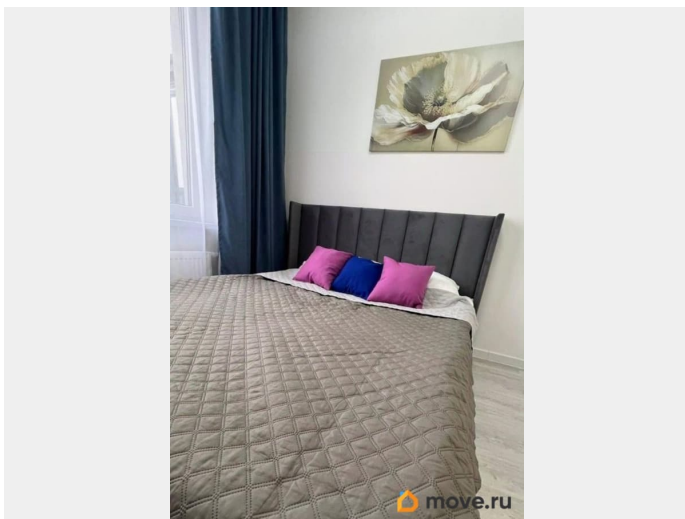

возможна ипотека, лифт, парковка

Описание

Продается уютная 2-Е. Квартира полностью укомплектована. Есть все необходимо для жизни. Один взрослый собственник, менее 3 лет, полная стоимость в договоре. Никто не прописан. Есть обременение ипотеки Сбербанка, остаток около 5,3 млн. Звоните! Если потребуется одобрение ипотеки, также могу помочь.