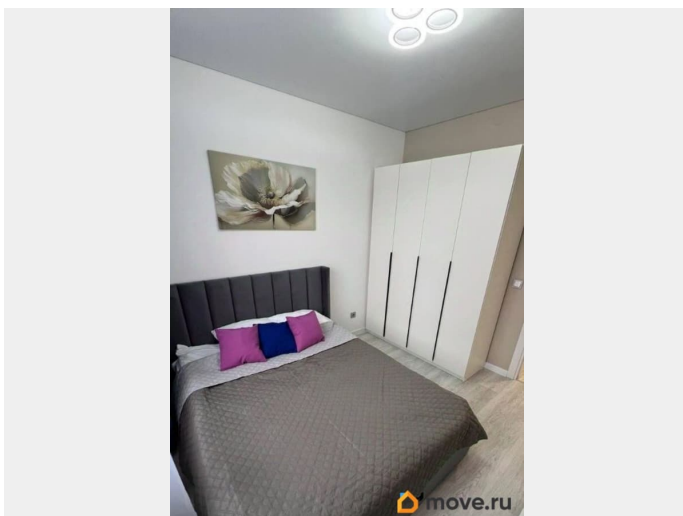

возможна ипотека, лифт, парковка

Описание

Продается уютная 2-Е. Квартира полностью укомплектована. Есть все необходимо для жизни. Один взрослый собственник, менее 3 лет, полная стоимость в договоре. Никто не прописан. Есть обременение ипотеки Сбербанка, остаток около 5,3 млн. Звоните! Если потребуется одобрение ипотеки, также могу помочь.