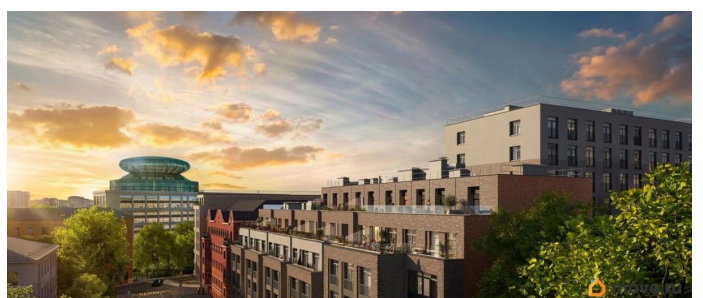

## Описание

ЖК «Гильдия» — дом бизнес-класса в самом центре Санкт-Петербурга, в историческом квартале Пески. Престижная локация, архитектура с характером. В жилом комплексе «Гильдия» создана продуманная внутренняя инфраструктура для полноценного отдыха и работы. В ЖК есть бизнес-лаундж, фитнес-зал для индивидуальных тренировок, двухсветное гранд-лобби. В каждом подъезде оборудованы колясочные, а в подземном паркинге — келлеры для хранения сезонных вещей и крупногабаритного спортивного инвентаря. В распоряжении жильцов — просторный подземный паркинг на 93 машины, в который можно попасть с жилых этажей на любом из лифтов. Центральным элементом придомовой территории стала живописная водная гладь, окруженная продуманным до мелочей авторским озеленением. В центре двора уютная терраса-пергола для посиделок. Расположение ЖК «Гильдия» в Санкт-Петербурге позволяет наслаждаться всеми преимуществами центра, оставаясь в стороне от шумных туристических маршрутов. Близость к деловым районам и транспортным узлам экономит время на ежедневные поездки, а соседство с историческими памятниками создаёт особую среду для жизни.