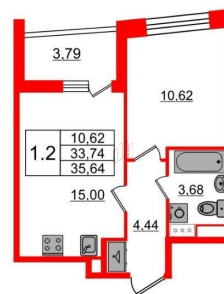

## Квартира

Количество комнат

1

Высота потолков

2.77 м

Жилая площадь

10.6 м<sup>2</sup>

Площадь кухни

15 м<sup>2</sup>

Общая площадь

33.74 м<sup>2</sup>

Этаж

10/12

для заметок

 **Петербургская Недвижимость**

**2е-комнатная, 33.74м<sup>2</sup>**

- Кол-во комнат: 1
- Этаж: 10 из 12
- Общая площадь: 33.74м<sup>2</sup>
- Жилая площадь: 10.62м<sup>2</sup>

 move.ru

© Яндекс **Яндекс Карты**