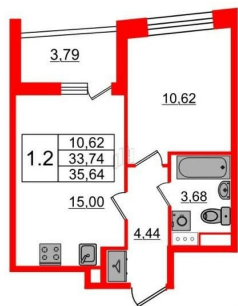

## Квартира

Количество комнат

1

Высота потолков

2.77 м

Жилая площадь

10.6 м<sup>2</sup>

Площадь кухни

15 м<sup>2</sup>

Общая площадь

33.74 м<sup>2</sup>

Этаж

10/12

для заметок

 **Петербургская Недвижимость**

**2е-комнатная, 33.74м<sup>2</sup>**

- Кол-во комнат: 1
- Этаж: 10 из 12
- Общая площадь: 33.74м<sup>2</sup>
- Жилая площадь: 10.62м<sup>2</sup>

 move.ru

© Яндекс **Яндекс Карты**

**2е-комнатная, 33.74м<sup>2</sup>**

- Кол-во комнат 1
- Этаж 10 из 12
- Общая площадь 33.74м<sup>2</sup>
- Жилая площадь 10.62м<sup>2</sup>

Move.ru - вся недвижимость России