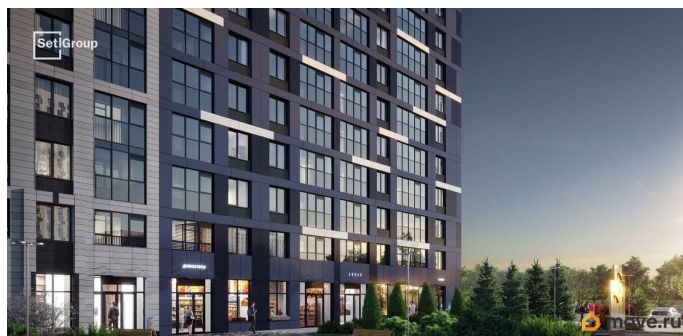

2е-комнатная, 33.74м²

- Кол-во комнат 1
- Этаж 10 из 12
- Общая площадь 33.74м²
- Жилая площадь 10.62м²