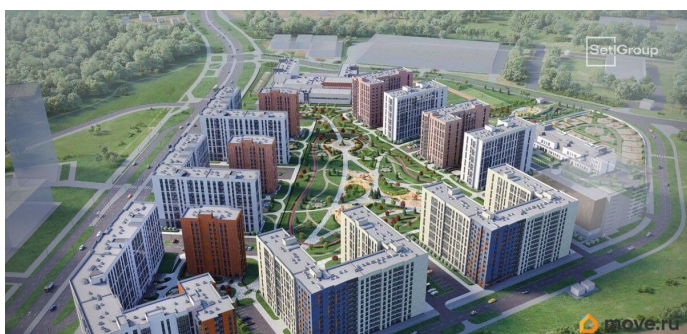

2е-комнатная, 33.74м²

- Кол-во комнат 1
- Этаж 10 из 12
- Общая площадь 33.74м²
- Жилая площадь 10.62м²