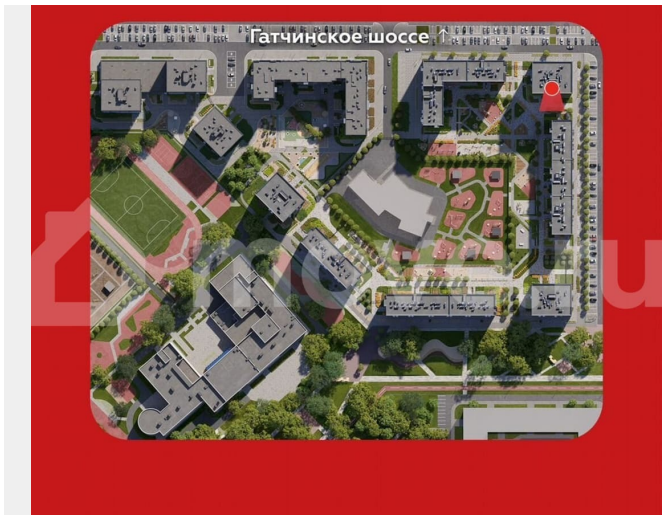

создают атмосферу уединения, помогая забыть о городской суете и наполниться энергией природы. ИНФРАСТРУКТУРА Время для себя и близких — бесценно. Именно поэтому «А101 Лаголово» — это не просто дома, а продуманная экосистема, где всё необходимое находится в 15 минутах от вашего дома. Здесь есть кафе, рестораны, коворкинги, детские площадки, спортивные секции, магазины и сервисы— всё для комфортной жизни в шаговой доступности. В проекте предусмотрены 3 современные школы. Строительство первой школы “Акватория” уже началось. Помимо современных классов, здесь появятся многофункциональные амфитеатры, трансформируемый спортзал, студия звукозаписи, медиатека и библиотека с большим количеством книг. Более 3 гектаров пришкольной территории отведено под спортивное ядро, В жилом районе также запланировано строительство 8 новых детских садов. ЗАСТРОЙЩИК ГК «А101» — один из крупнейших застройщиков России. Каждая восьмая квартира, проданная в Москве, находится в районе, построенном компанией, что подчеркивает её значимость и успех на рынке недвижимости.