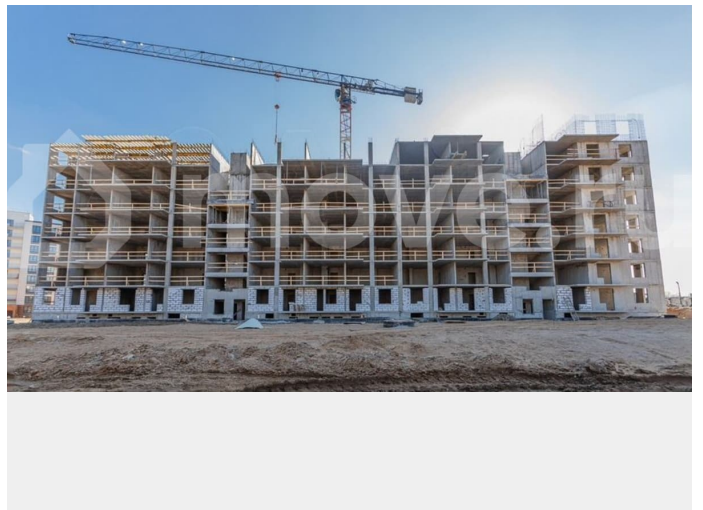

Квартира в новостройке

да

Описание

ЖК «Экоквартал «Гармония» Ваша гармония с тишиной и Петербургом. Ломоносовский район. Мечтаете о спокойной жизни в

уютном, светлом квартале, но не хотите терять связь с городом? Мы создали идеальный формат. ЖК «Экоквартал «Гармония» — это тихий, уютный квартал. Здесь вы будете наслаждаться красивыми видами из окон на малоэтажную застройку вокруг, а динамика Петербурга останется в шаге от вас. Почему выбирают «Гармонию»? Простор и свет Это идеальное пространство для жизни и общения, где утро начинается с кофе у окна, а вечер — с ужином в кругу семьи. Спокойствие и безопасность. Ухоженные дворы только для жителей. Удобная парковка на территории, где нет посторонних машин. Ваш дом — ваша приватная территория. - Легкий выезд на КАД открывает все возможности. - Петергоф — всего в 10 минутах на машине. - Вся инфраструктура Санкт-Петербурга в легкой доступности, а вы возвращаетесь в тишину и чистый воздух. Ваша выгода и комфорт — наш приоритет. Специально для вас: IT-ипотека на льготных условиях Семейная ипотека с государственной поддержкой Классическая ипотека от партнерских банков. Начните новую главу жизни в уютном квартале. Оставьте заявку на консультацию, чтобы: - Узнать об актуальных акциях и скидках. - Рассчитать ежемесячный платеж по ипотеке для вашей семьи. ЖК «Экоквартал «Гармония». Где заканчивается суета и начинается ваше личное пространство