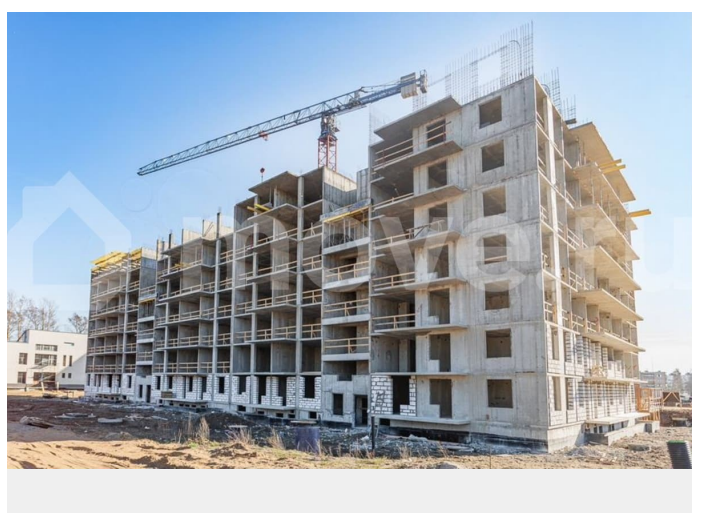

**КВАРТИРА
БЕЗ ОТДЕЛКИ**
технологически подготовленное пространство

- Электроразводка
  разработанной ФЭ электросетка проводка по всем комнатам.
- Окна
  теплостеклянные стеклопакеты
- Стены / перегородки
  выровненные, штукатуренные и прогрунтованные 0.5 см.
- Розетки и выключатели
  установлены.
- Полы
  выполнена цементно-песчаная стяжка, подготовлена под любой финишный покрытие.
- Радиаторы
  установлены.

Высота потолка:
2.75 м