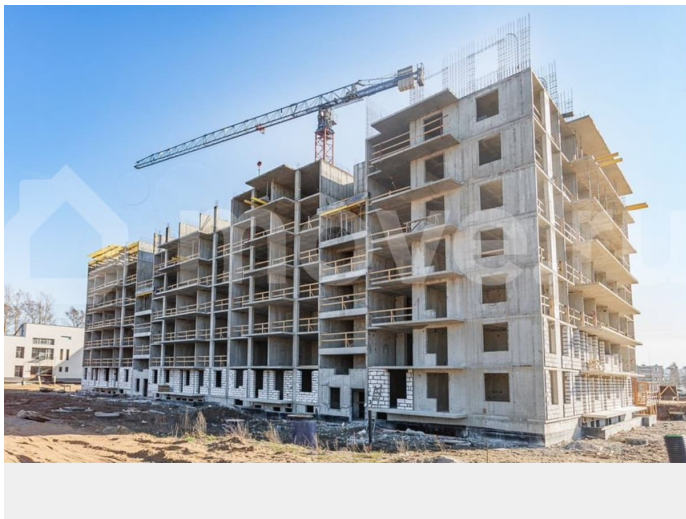

Квартира в новостройке

да

Описание

ЖК «Экоквартал «Гармония» Ваша гармония с тишиной и Петербургом. Ломоносовский район. Мечтаете о спокойной жизни в

для заметок

уютном, светлом квартале, но не хотите терять связь с городом? Мы создали идеальный формат. ЖК «Экоквартал «Гармония» — это тихий, уютный квартал. Здесь вы будете наслаждаться красивыми видами из окон на малоэтажную застройку вокруг, а динамика Петербурга останется в шаге от вас. Почему выбирают «Гармонию»? Простор и свет Это идеальное пространство для жизни и общения, где утро начинается с кофе у окна, а вечер — с ужином в кругу семьи. Спокойствие и безопасность. Ухоженные дворы только для жителей. Удобная парковка на территории, где нет посторонних машин. Ваш дом — ваша приватная территория. - Легкий выезд на КАД открывает все возможности. - Петергоф — всего в 10 минутах на машине. - Вся инфраструктура Санкт-Петербурга в легкой доступности, а вы возвращаетесь в тишину и чистый воздух. Ваша выгода и комфорт — наш приоритет. Специально для вас: IT-ипотека на льготных условиях Семейная ипотека с государственной поддержкой Классическая ипотека от партнерских банков. Начните новую главу жизни в уютном квартале. Оставьте заявку на консультацию, чтобы: - Узнать об актуальных акциях и скидках. - Рассчитать ежемесячный платеж по ипотеке для вашей семьи. ЖК «Экоквартал «Гармония». Где заканчивается суета и начинается ваше личное пространство