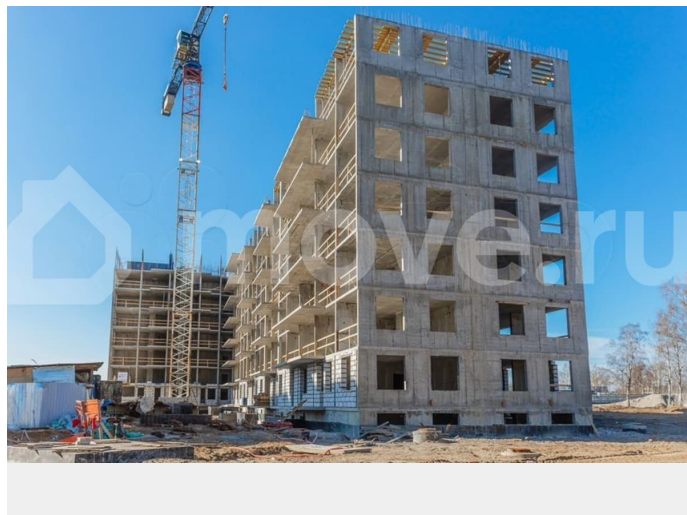

Квартира в новостройке

да

Описание

ЖК «Экоквартал «Гармония» Ваша гармония с тишиной и Петербургом. Ломоносовский район. Мечтаете о спокойной жизни в

для заметок

уютном, светлом квартале, но не хотите терять связь с городом? Мы создали идеальный формат. ЖК «Экоквартал «Гармония» — это тихий, уютный квартал. Здесь вы будете наслаждаться красивыми видами из окон на малоэтажную застройку вокруг, а динамика Петербурга останется в шаге от вас. Почему выбирают «Гармонию»? Простор и свет Это идеальное пространство для жизни и общения, где утро начинается с кофе у окна, а вечер — с ужином в кругу семьи. Спокойствие и безопасность. Ухоженные дворы только для жителей. Удобная парковка на территории, где нет посторонних машин. Ваш дом — ваша приватная территория. - Легкий выезд на КАД открывает все возможности. - Петергоф — всего в 10 минутах на машине. - Вся инфраструктура Санкт-Петербурга в легкой доступности, а вы возвращаетесь в тишину и чистый воздух. Ваша выгода и комфорт — наш приоритет. Специально для вас: IT-ипотека на льготных условиях Семейная ипотека с государственной поддержкой Классическая ипотека от партнерских банков. Начните новую главу жизни в уютном квартале. Оставьте заявку на консультацию, чтобы: - Узнать об актуальных акциях и скидках. - Рассчитать ежемесячный платеж по ипотеке для вашей семьи. ЖК «Экоквартал «Гармония». Где заканчивается суета и начинается ваше личное пространство