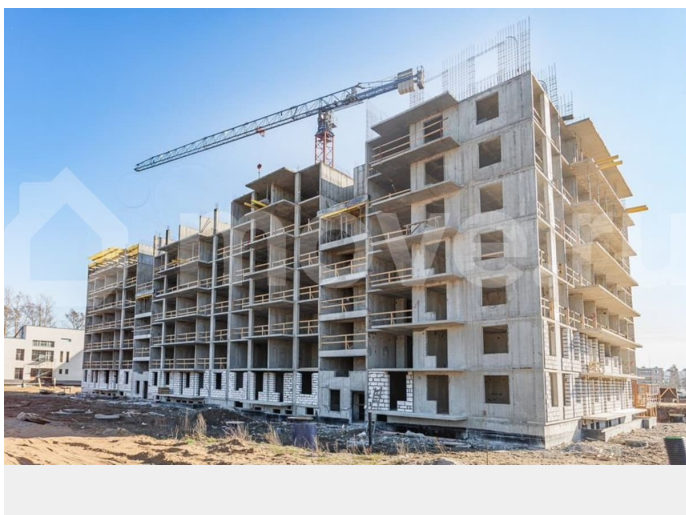

**Розетки и выключатели**  
установлены

**Полы**  
выполнены цементно-песчаная стяжка, подготовлена под любую финишную покрытие

**Радиаторы**  
установлены

Высота потолка: **2.75 м**

**ЖК ЭКО ГАРМОНИЯ**

Move.ru - вся недвижимость России