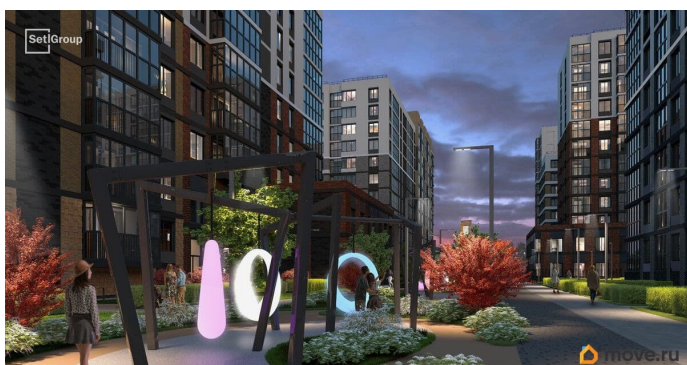

2е-комнатная, 33.7м²

- Кол-во комнат 1
- Этаж 8 из 12
- Общая площадь 33.7м²
- Жилая площадь 10.58м²