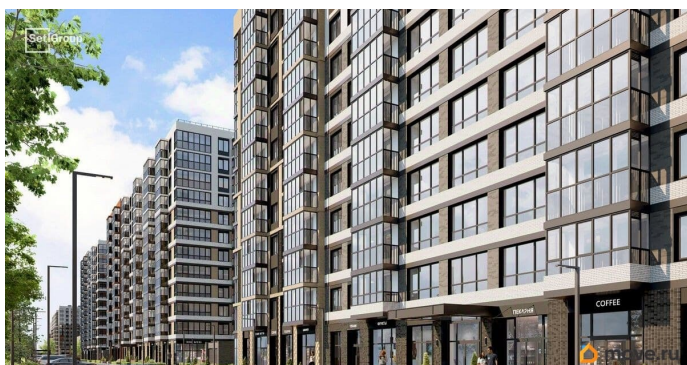

2е-комнатная, 33.7м²

- Кол-во комнат 1
- Этаж 8 из 12
- Общая площадь 33.7м²
- Жилая площадь 10.58м²