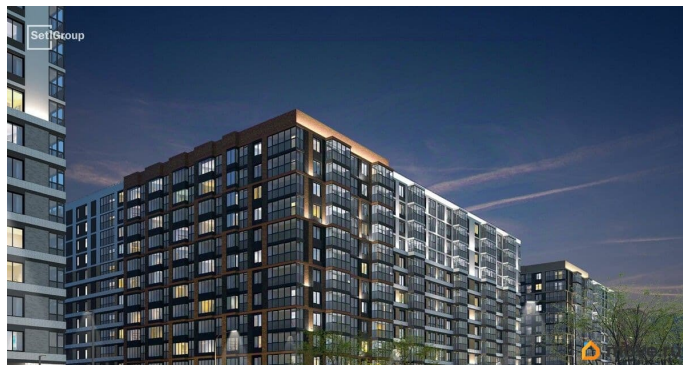

2е-комнатная, 33.7м²

- Кол-во комнат 1
- Этаж 8 из 12
- Общая площадь 33.7м²
- Жилая площадь 10.58м²