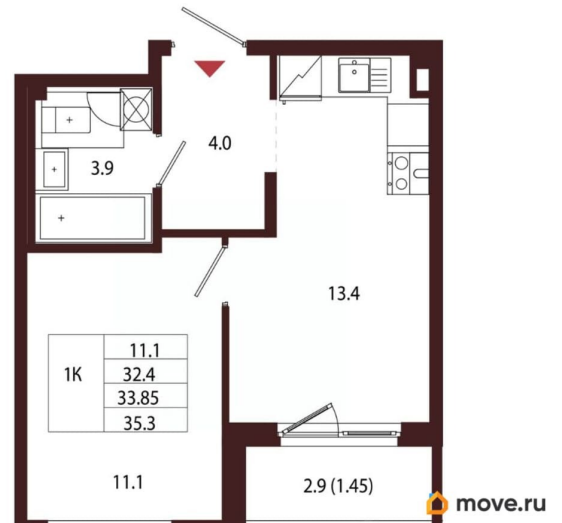

🕒 Создано: 14.11.2025 в 16:40

🔄 Обновлено: 09.04.2026 в 23:56

Унистрой, Унистрой

79808251927

11 020 000 ₹

Округ

[СПБ, Курортный район](#)

для заметок

Квартира

Количество комнат

1

Высота потолков

3.05 м

Жилая площадь

11.1 м²

Площадь кухни

13.4 м²

Общая площадь

33.85 м²

Этаж

1/5

Детали объекта

Тип сделки

Продам

Раздел

[Квартиры](#)

Ремонт

с отделкой

Квартира в новостройке

да

Год сдачи