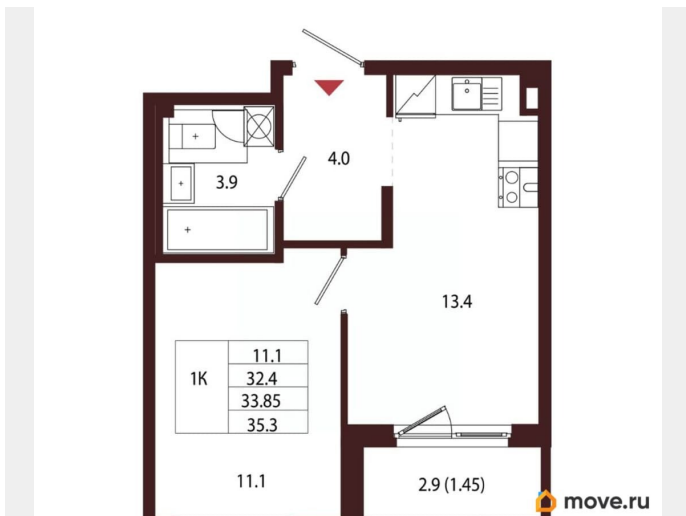

Комплекс будет оснащен многоуровневым паркингом, автостоянкой, станциями для заряда электромобилей, велопарковками и местами для выгула живот