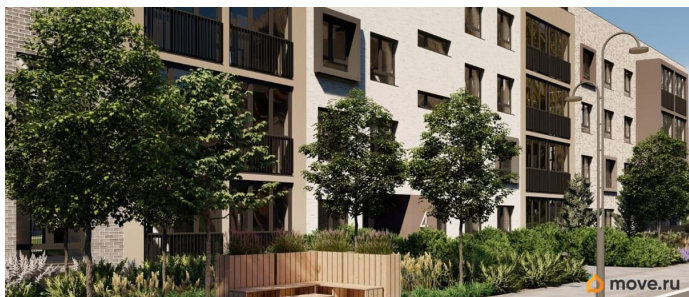

Комплекс будет оснащен многоуровневым паркингом, автостоянкой, станциями для заряда электромобилей, велопарковками и местами для выгула живот