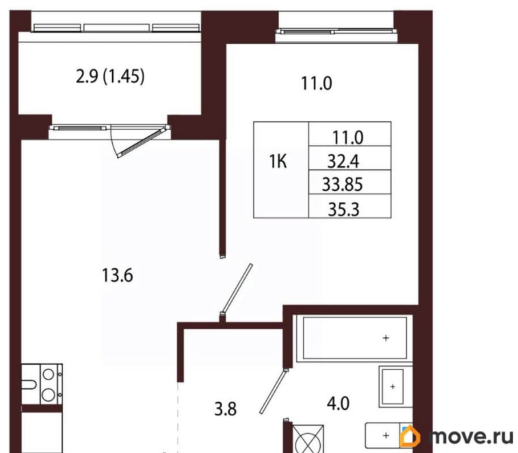

Комплекс будет оснащен многоуровневым паркингом, автостоянкой, станциями для заряда электромобилей, велопарковками и местами для выгула живот