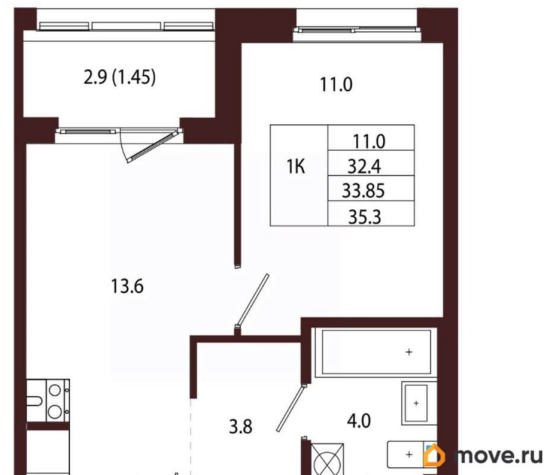

Детали объекта

Тип сделки

Продам

Раздел

[Квартиры](#)

Ремонт

с отделкой

Квартира в новостройке

да

Год сдачи