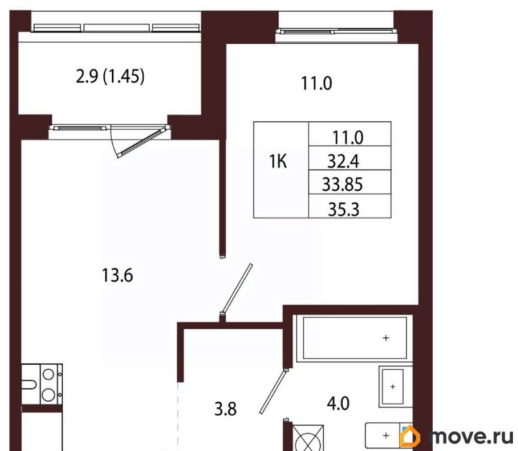

Комплекс будет оснащен многоуровневым паркингом, автостоянкой, станциями для заряда электромобилей, велопарковками и местами для выгула живот