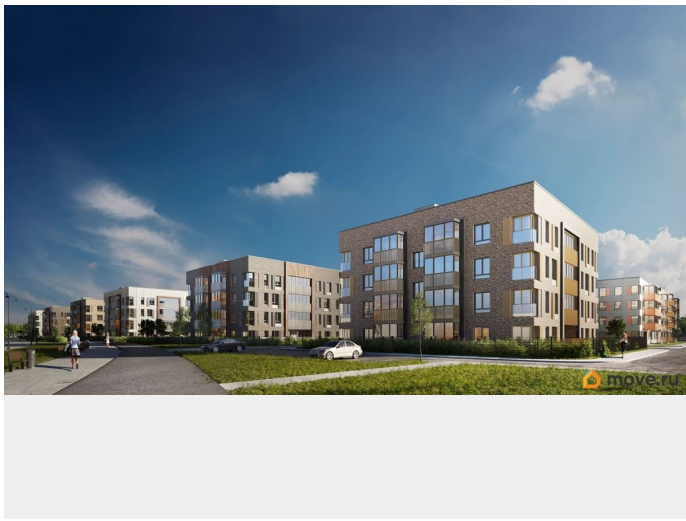

Move.ru - вся недвижимость России