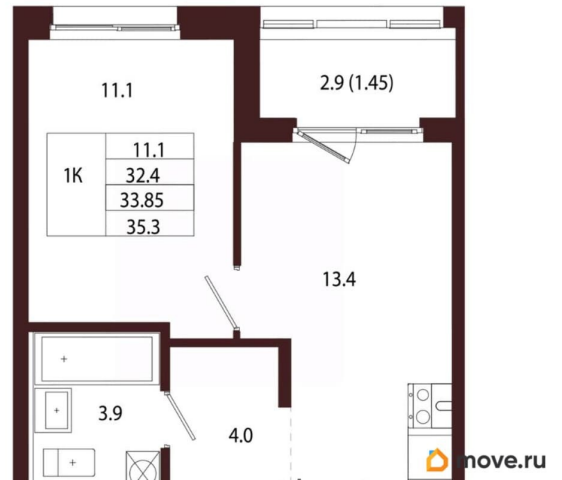

Квартира

Количество комнат

1

Высота потолков

3.05 м

Жилая площадь

11.1 м²

Площадь кухни

13.4 м²

Общая площадь

33.85 м²

Этаж

1/5

Детали объекта

Тип сделки

Продам

Раздел

[Квартиры](#)

Ремонт

с отделкой

Квартира в новостройке

да

Год сдачи

лифт