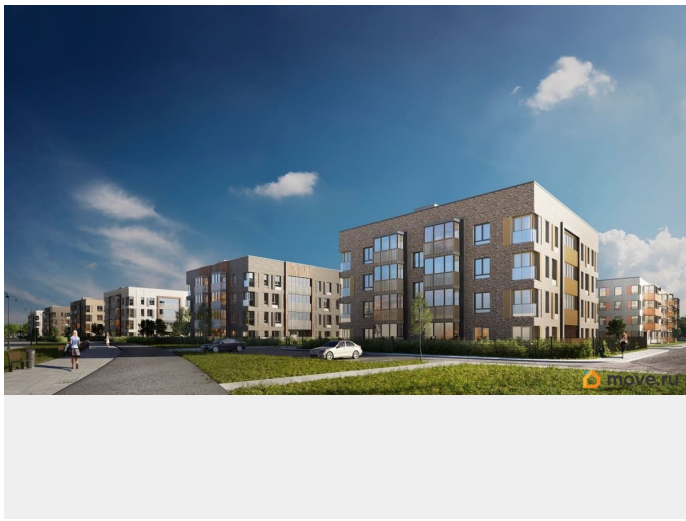

Move.ru - вся недвижимость России