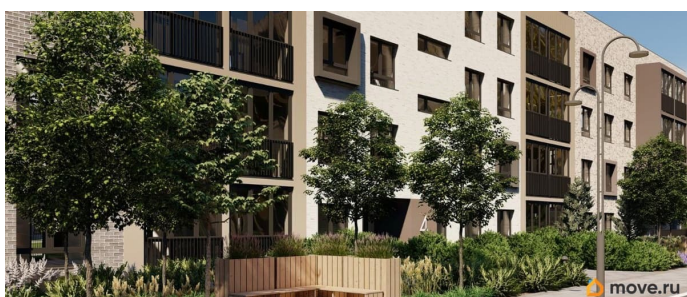

Комплекс будет оснащен многоуровневым паркингом, автостоянкой, станциями для заряда электромобилей, велопарковками и местами для выгула живот