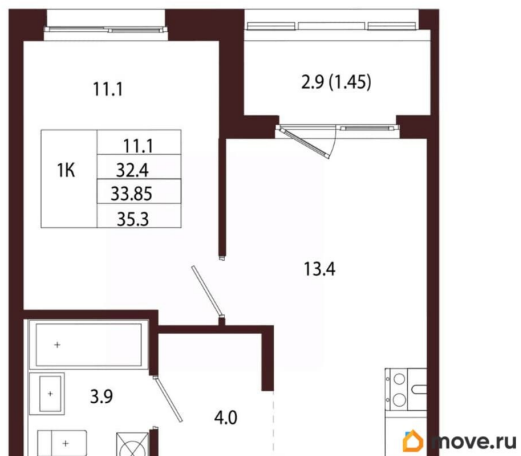

Комплекс будет оснащен многоуровневым паркингом, автостоянкой, станциями для заряда электромобилей, велопарковками и местами для выгула живот