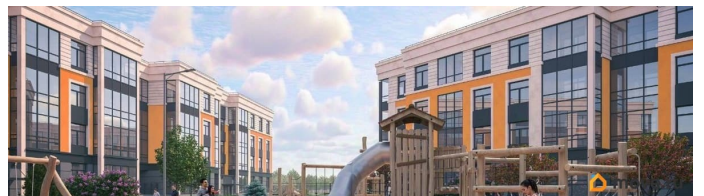

да

Год сдачи

4 квартал 2027 г.

лифт

Описание

«Любоград» — уютный малоэтажный квартал комфорт-класса, состоящий из домов высотой всего 4 этажа. Жизнь здесь будет размеренной и спокойной, а все соседи будут знать друг друга. В ЖК «Любоград» предусмотрена вся инфраструктура для полноценной и интересной жизни: два детских сада, школа, поликлиника, спортивный комплекс. На первых этажах домов откроются магазины и кафе. «Любоград» располагается в уникальном месте Петербурга: в Стрельне, в историческом Петродворцовом районе, который славится роскошными дворцами и парками. Здесь уже есть вся социальная и торгово-сервисная инфраструктура, необходимая для комфортной жизни. Хорошую транспортную доступность обеспечивает близость развязки КАД и Санкт-Петербургского шоссе. Добраться до ближайшего метро можно на маршрутке или трамвае.

1-комнатная, 33.87 м²

Срок сдачи **IV кв. 2027**
Жилая площадь **12.24 м²** [move.ru](https://www.move.ru)