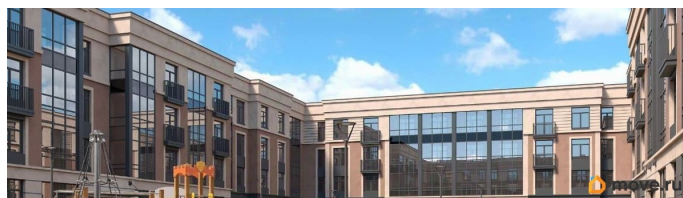

Год сдачи

4 квартал 2027 г.

лифт

Описание

«Любоград» — уютный малоэтажный квартал комфорт-класса, состоящий из домов высотой всего 4 этажа. Жизнь здесь будет размеренной и спокойной, а все соседи будут знать друг друга. В ЖК «Любоград» предусмотрена вся инфраструктура для полноценной и интересной жизни: два детских сада, школа, поликлиника, спортивный комплекс. На первых этажах домов откроются магазины и кафе.

«Любоград» располагается в уникальном месте Петербурга: в Стрельне, в историческом Петродворцовом районе, который славится роскошными дворцами и парками. Здесь уже есть вся социальная и торгово-сервисная инфраструктура, необходимая для комфортной жизни. Хорошую транспортную доступность обеспечивает близость развязки КАД и Санкт-Петербургского шоссе. Добраться до ближайшего метро можно на маршрутке или трамвае.

1-комнатная, 33.87 м²

Срок сдачи **IV кв. 2027**
Жилая площадь **12.24** [move.ru](https://www.move.ru)