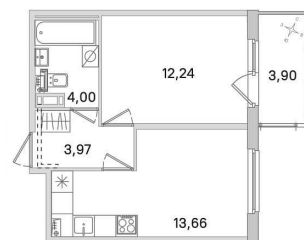

## Квартира

Количество комнат

1

Высота потолков

2.77 м

Жилая площадь

12.2 м<sup>2</sup>

Площадь кухни

13.7 м<sup>2</sup>

Общая площадь

33.87 м<sup>2</sup>

Этаж

4/4

с отделкой

Квартира в новостройке

**1-комнатная, 33.87 м<sup>2</sup>**

Срок сдачи **IV кв. 2027**  
Жилая площадь **12.24**  [move.ru](#)

Год сдачи

4 квартал 2027 г.

лифт