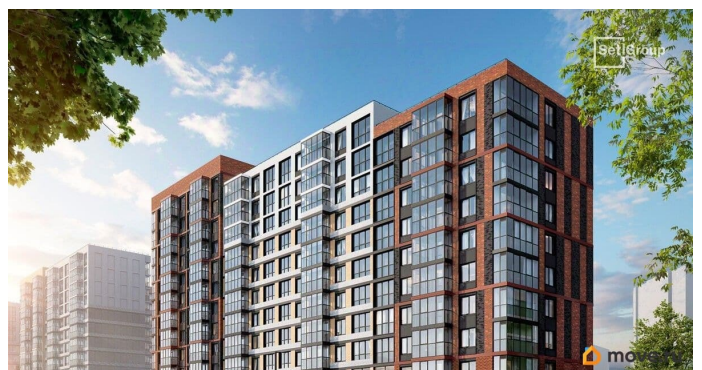

возможна ипотека, лифт

Описание

Продается уютная 1-комнатная квартира от застройщика в жилом комплексе «Титул в Московском» в престижном Московском районе. До метро можно добраться пешком всего за 25 минут. Удобная, классическая, функциональная европланировка, большая кухня-гостиная 14.31 м², просторная прихожая 4.76 м². Общая площадь квартиры - 33.87 м², жилая 10.36 м², высота потолка 2.77 м. Квартира продается с отделкой «Норд Лайн серый плюс». Что особенного в ЖК «Титул в Московском»? • Престижный Московский район • Авторская архитектурная концепция • 2 центральные входные группы с ресепшн и лаундж-зонами • Кленовая аллея с арт-стеллой, цветочная аллея и сад трав • Уютные дворы-патио, площадки SetlKids и SetlSport • Инновационный Лицей Setl с оригинальной архитектурной концепцией и уникальной образовательной средой

Питербургская Недвижимость

2е-комнатная, 33.87м²

- Кол-во комнат 1
- Этаж 2 из 11
- Общая площадь 33.87м²
- Жилая площадь 10.36м²

10,36
33,87
36,61

move.ru