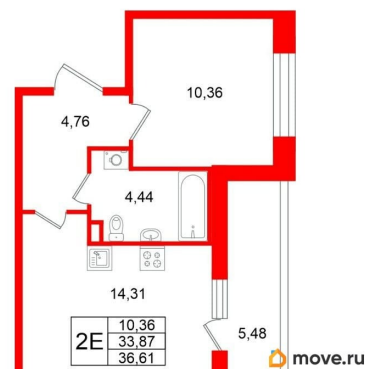

Жилая площадь

10.4 м²

Площадь кухни

14.3 м²

Общая площадь

33.87 м²

Этаж

2/11

- Кол-во комнат: 1
- Этаж: 2 из 11
- Общая площадь: 33.87м²
- Жилая площадь: 10.36м²

возможна ипотека, лифт

Описание

Продается уютная 1-комнатная квартира от застройщика в жилом комплексе «Титул в Московском» в престижном Московском районе. До метро можно добраться пешком всего за 25 минут. Удобная, классическая, функциональная европланировка, большая кухня-гостиная 14.31 м², просторная прихожая 4.76 м². Общая площадь квартиры - 33.87 м², жилая 10.36 м², высота потолка 2.77 м. Квартира продается с отделкой «Норд Лайн серый плюс». Что особенного в ЖК «Титул в Московском»? • Престижный Московский район • Авторская архитектурная концепция • 2 центральные входные группы с ресепшн и лаундж-зонами • Кленовая аллея с арт-стеллой, цветочная аллея и сад трав • Уютные дворы-патио, площадки SetlKids и SetlSport • Инновационный Лицей Setl с оригинальной архитектурной концепцией и уникальной образовательной средой

Питербургская Недвижимость

2е-комнатная, 33.87м²

- Кол-во комнат 1
- Этаж 2 из 11
- Общая площадь 33.87м²
- Жилая площадь 10.36м²

10,36
33,87
36,61

move.ru

Move.ru - вся недвижимость России