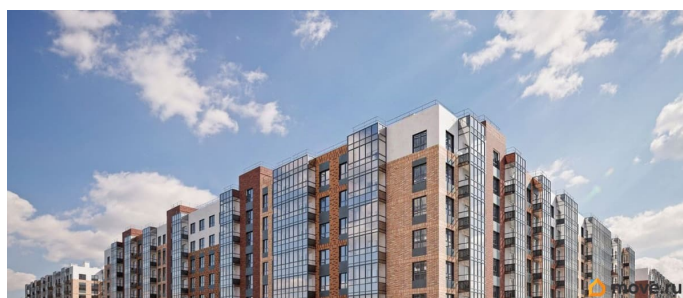

небольшим количеством соседей на этаже.
Безопасность: территория квартала закрыта для посторонних и автомобилей. Доступ на территорию осуществляется по индивидуальным магнитным ключам. В квартале действуют современные системы видеонаблюдения. Паркинг: на территории предусмотрен многоуровневый паркинг, а так же гостевая парковка.