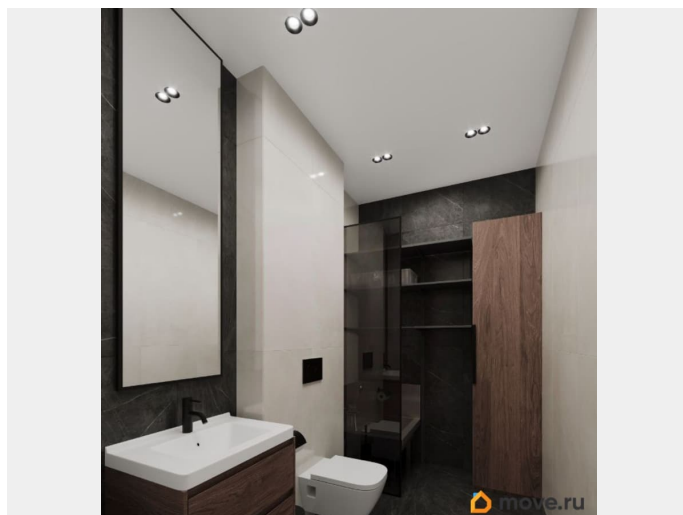

небольшим количеством соседей на этаже.
Безопасность: территория квартала закрыта для посторонних и автомобилей. Доступ на территорию осуществляется по индивидуальным магнитным ключам. В квартале действуют современные системы видеонаблюдения. Паркинг: на территории предусмотрен многоуровневый паркинг, а так же гостевая парковка.