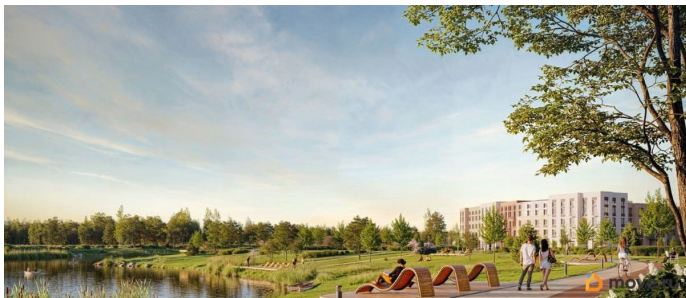

инженерными системами и «Умным домом». В рамках проекта будет построена современная школа на 925 мест и 2 детских сада на 160 и 240 мест, выезды на Пулковское и Петербургское шоссе, а также храм рядом со сквером «Пулковский рубеж». Общественное пространство вдоль берега озера превратится во всесезонный парк, в котором найдется место для любых активностей от пробежек, катания на САПах и велосипедах до отдыха в шезлонгах и любования закатом солнца. Зимой будет работать каток, проложен лыжный маршрут, предусмотрено место для новогодней елки и горок для детей. Для Ваших питомцев - площадка для выгула собак. Преимущества: • Высота потолков от 2,6 до 4,5 м; • Уникальные планировки; • Парк на берегу озера; • Система «Умный дом»; • Дворы без машин; • Колясочная в парадной; • Видеонаблюдение в холлах, на первом этаже, в лифтах и в паркингах. Успеите приобрести квартиру на выгодных условиях! Чтобы узнать подробности, обращайтесь за консультацией по телефону.