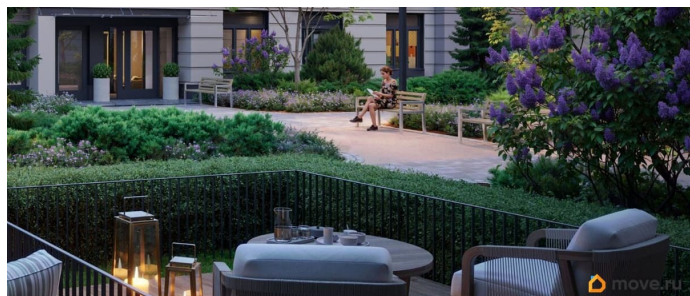

инженерными системами и «Умным домом». В рамках проекта будет построена современная школа на 925 мест и 2 детских сада на 160 и 240 мест, выезды на Пулковское и Петербургское шоссе, а также храм рядом со сквером «Пулковский рубеж». Общественное пространство вдоль берега озера превратится во всесезонный парк, в котором найдется место для любых активностей от пробежек, катания на САПах и велосипедах до отдыха в шезлонгах и любования закатом солнца. Зимой будет работать каток, проложен лыжный маршрут, предусмотрено место для новогодней елки и горок для детей. Для Ваших питомцев - площадка для выгула собак. Преимущества: • Высота потолков от 2,6 до 4,5 м; • Уникальные планировки; • Парк на берегу озера; • Система «Умный дом»; • Дворы без машин; • Колясочная в парадной; • Видеонаблюдение в холлах, на первом этаже, в лифтах и в паркингах. Успеите приобрести квартиру на выгодных условиях! Чтобы узнать подробности, обращайтесь за консультацией по телефону.