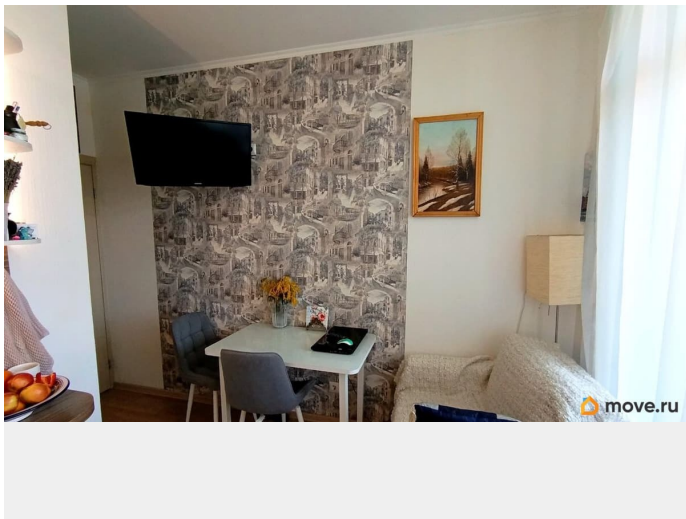

Move.ru - вся недвижимость России