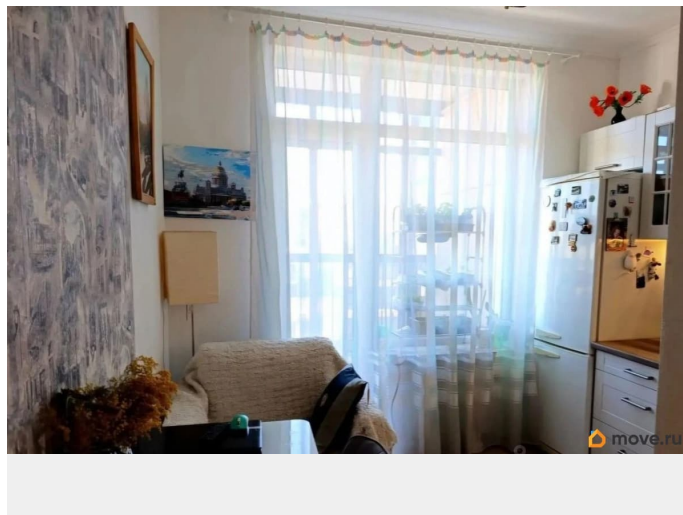

транспорта можно добраться за считанные минуты, что делает это место идеальным для проживания. Квартира продается напрямую от собственника. Возможна покупка в ипотеку. Все документы готовы к сделке, юридически чистая квартира без обременений. Риэлторам без покупателей не беспокоить, предложениями услуг и помощи просьба не беспокоить