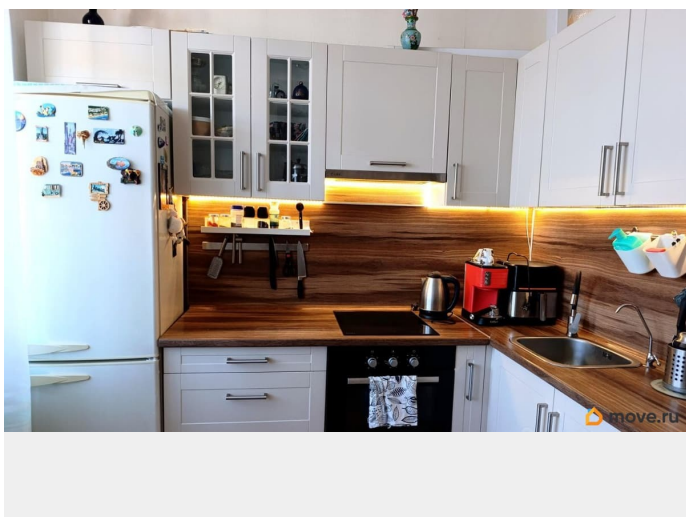

транспорта можно добраться за считанные минуты, что делает это место идеальным для проживания. Квартира продается напрямую от собственника. Возможна покупка в ипотеку. Все документы готовы к сделке, юридически чистая квартира без обременений. Риэлторам без покупателей не беспокоить, предложениями услуг и помощи просьба не беспокоить