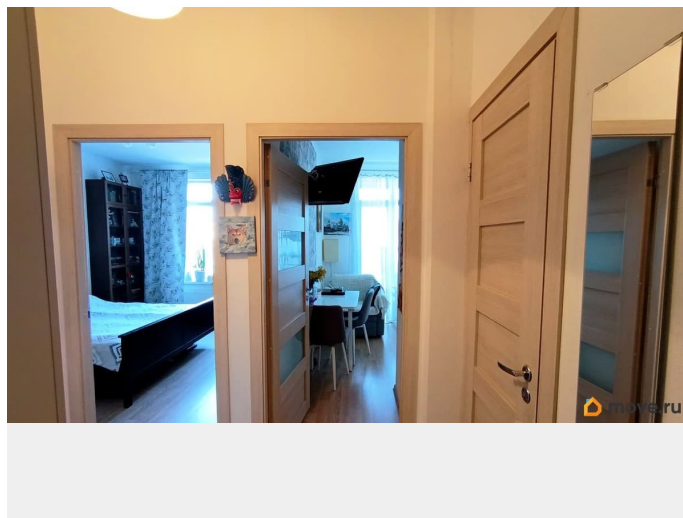

транспорта можно добраться за считанные минуты, что делает это место идеальным для проживания. Квартира продается напрямую от собственника. Возможна покупка в ипотеку. Все документы готовы к сделке, юридически чистая квартира без обременений. Риэлторам без покупателей не беспокоить, предложениями услуг и помощи просьба не беспокоить