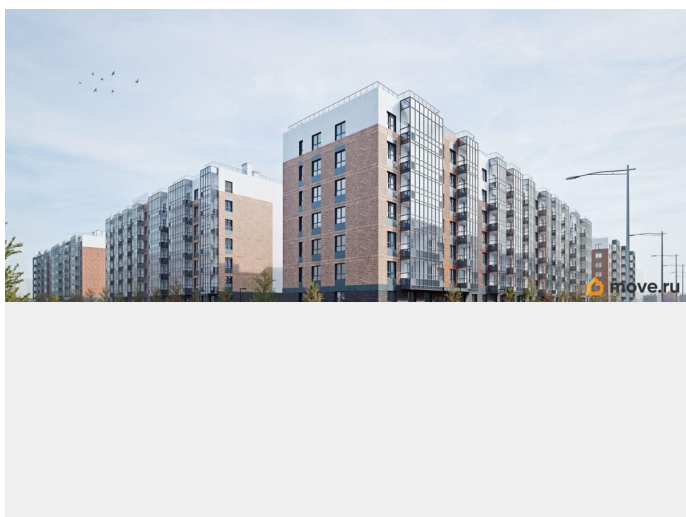

остекление с потрясающими видами на заказник, дизайнерские лобби и скоростные бесшумные лифты, дома 7-25 этажей с небольшим количеством соседей на этаже. Безопасность: территория квартала закрыта для посторонних и автомобилей. Доступ на территорию осуществляется по индивидуальным магнитным ключам. В квартале действуют современные системы видеонаблюдения. Паркинг: на территории предусмотрен многоуровневый паркинг, а так же гостевая парковка.