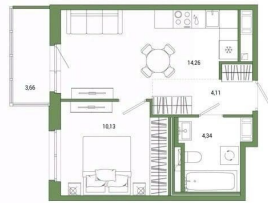

Окла 3.2.1
1 секция 2-7 этаж

Окла

КОМНАТ   ПЛОЩАЛЬ   **move.ru**
ЭТАЖ