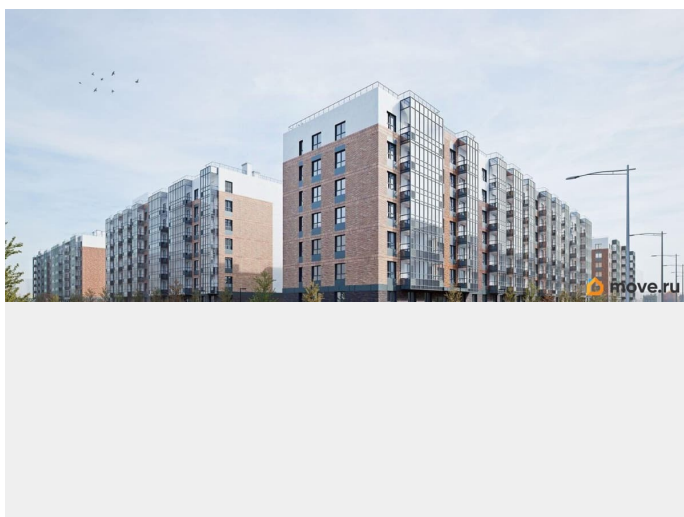

остекление с потрясающими видами на заказник, дизайнерские лобби и скоростные бесшумные лифты, дома 7-25 этажей с небольшим количеством соседей на этаже. Безопасность: территория квартала закрыта для посторонних и автомобилей. Доступ на территорию осуществляется по индивидуальным магнитным ключам. В квартале действуют современные системы видеонаблюдения. Паркинг: на территории предусмотрен многоуровневый паркинг, а так же гостевая парковка.