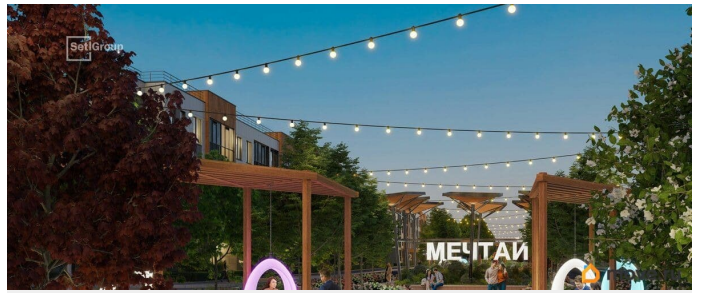

Год сдачи

1 квартал 2029 г.

Покупка в ипотеку

да

возможна ипотека

Описание

Продается уютная 1-комнатная квартира от застройщика в жилом комплексе «Универ Сити» в на юге Санкт-Петербурга. До метро можно добраться на транспорте всего за 30 минут. Удобная, классическая, функциональная европланировка, большая кухня-гостиная 15.08 м?, вместительная прихожая 3.79 м?. Общая площадь квартиры - 33.95 м?, жилая 10.84 м?, высота потолка 3.07 м. Квартира продается с отделкой «Норд Лайн серый». Что особенного в ЖК «Универ Сити»? • Малоэтажное строительство • Скандинавские фасады с отделкой керамогранитом, акцентные входные группы • Закрытые внутренние дворы без машин • Пешеходный променад с тематическими зонами, еловый сквер и яблоневый сад • Инновационный Лицей SetI с оригинальной архитектурной концепцией и уникальной образовательной средой • Универ Парк, включая SetISport и SetIKids, площадку для выгула собак и зоны отдыха