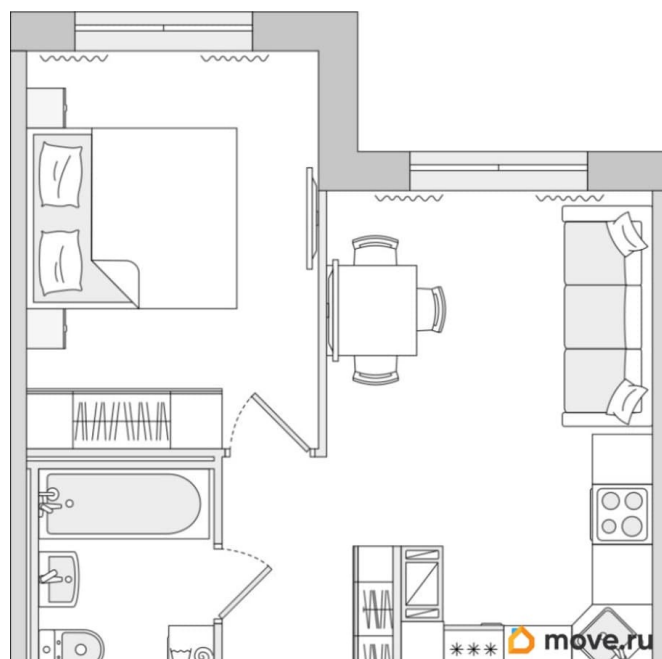

да

Год сдачи

1 квартал 2027 г.

лифт

Описание

Продаётся 1-комнатная квартира в

для заметок

строющемся доме (Корпус 2.6), срок сдачи: I-кв. 2027, общей площадью 33.97 кв.м., на 1 этаже. ГК «ЦДС» построит жилой комплекс комфорт-класса «Dreamline» (Дримлайн) в Приморском районе Санкт-Петербурга. Участок площадью 25 га расположен в пределах улицы Парашютной и перспективных продолжений пр. Королева, ул. Плесецкой и Арцеуловской аллеи. Согласно плану здесь появится несколько домов высотой от 10 до 17 этажей. Территорию жилого комплекса благоустроят и озеленят. Во дворах установят детские площадки и рекреационные зоны. Также застройщик планирует организовать беговые, велосипедные дорожки и спортивные площадки. На первых этажах будут открыты магазины, аптеки, кафе и службы быта.