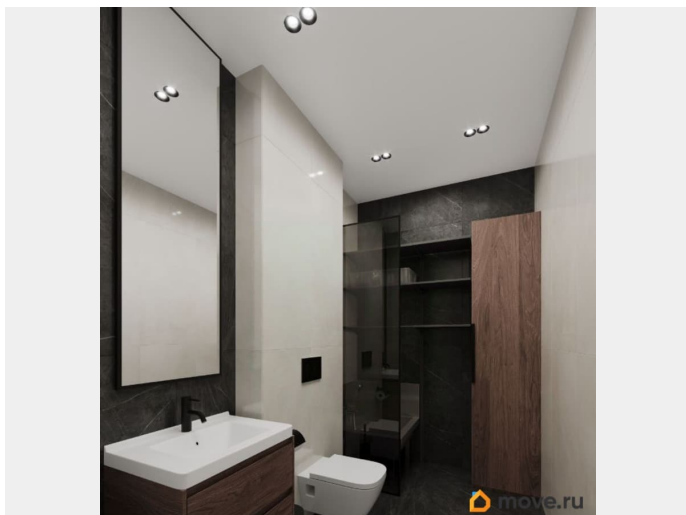

остекление с потрясающими видами на заказник, дизайнерские лобби и скоростные бесшумные лифты, дома 7-25 этажей с небольшим количеством соседей на этаже. Безопасность: территория квартала закрыта для посторонних и автомобилей. Доступ на территорию осуществляется по индивидуальным магнитным ключам. В квартале действуют современные системы видеонаблюдения. Паркинг: на территории предусмотрен многоуровневый паркинг, а так же гостевая парковка.