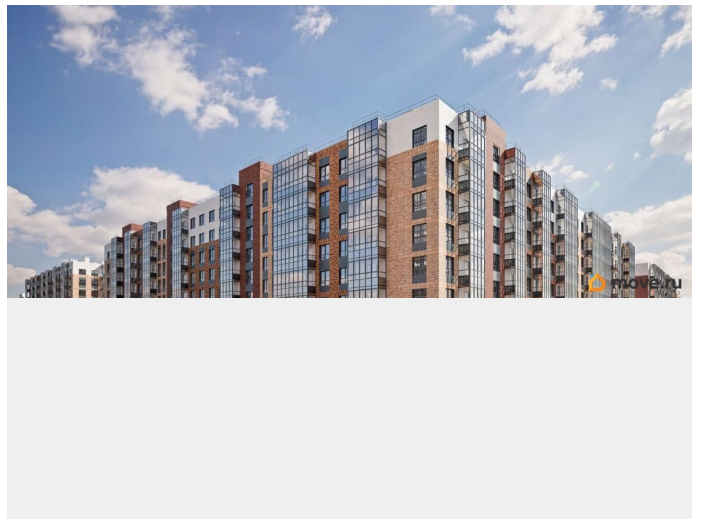

Окла

КОМНАТ   ПЛОЩАЛЬ   **move.ru**
ЭТАЖ