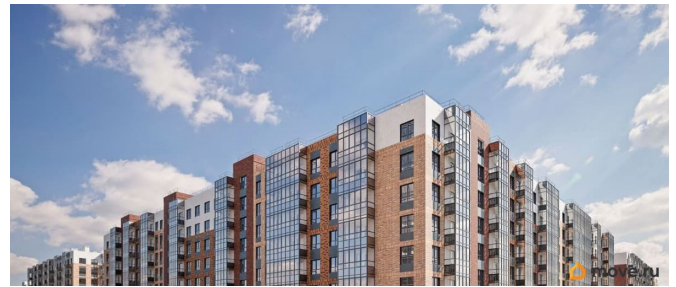

10 146 839 ₹

Округ

[СПБ, Приморский район](#)

для заметок

Квартира

Количество комнат

1

Жилая площадь

11.1 м²

Площадь кухни

14 м²

Общая площадь

33.97 м²

Этаж

6/7

Детали объекта

Тип сделки

Продам

Раздел

[Квартиры](#)

Тип балкона

балкон

Тип санузла

совмещенный

Вид из окна

на улицу

Ремонт