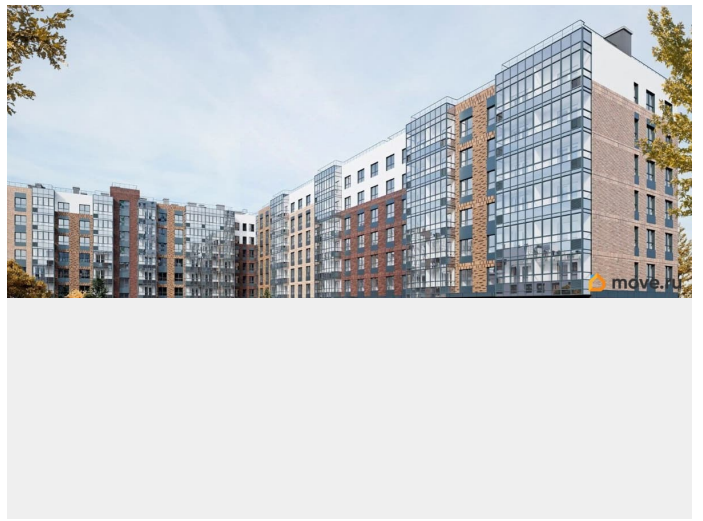

Окла

КОМНАТ ПЛОЩАДЬ ЭТАЖ

move.ru