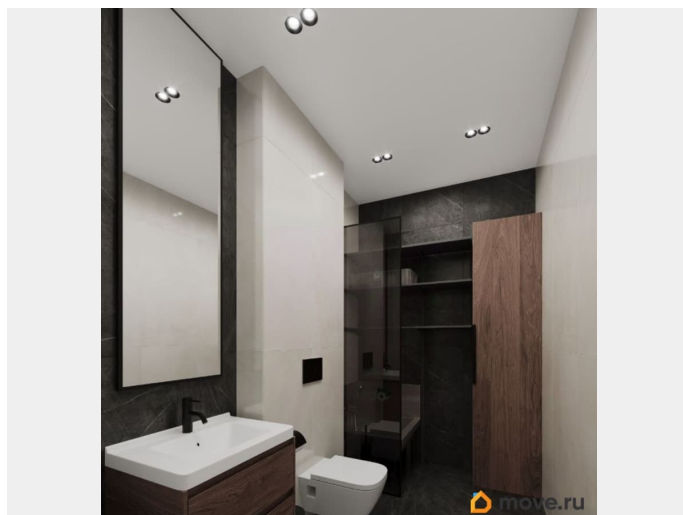

остекление с потрясающими видами на заказник, дизайнерские лобби и скоростные бесшумные лифты, дома 7-25 этажей с небольшим количеством соседей на этаже. Безопасность: территория квартала закрыта для посторонних и автомобилей. Доступ на территорию осуществляется по индивидуальным магнитным ключам. В квартале действуют современные системы видеонаблюдения. Паркинг: на территории предусмотрен многоуровневый паркинг, а так же гостевая парковка.