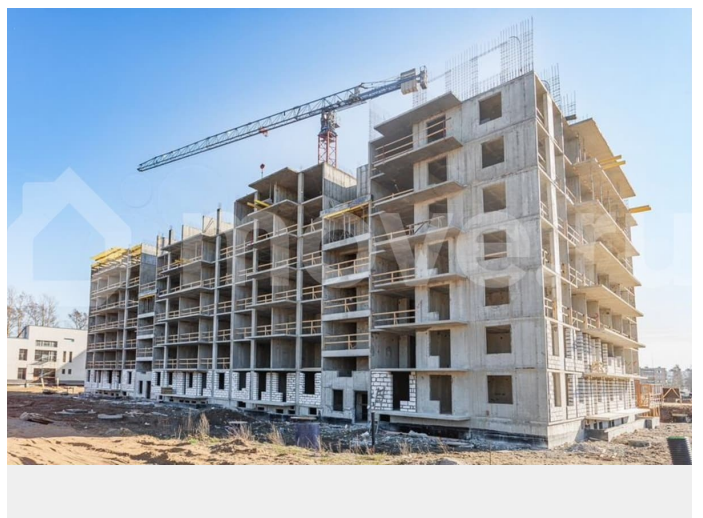

Квартира в новостройке

да

для заметок

Описание

ЖК «Экоквартал «Гармония» Ваша гармония с тишиной и Петербургом. Ломоносовский район. Мечтаете о спокойной жизни в

уютном, светлом квартале, но не хотите
терять связь с городом? Мы создали
идеальный формат. ЖК «Экоквартал
«Гармония» — это тихий, уютный квартал.
Здесь вы будете наслаждаться красивыми
видами из окон на малоэтажную застройку
вокруг, а динамика Петербурга останется в
шаге от вас. Почему выбирают «Гармонию»?
Простор и свет Это идеальное пространство
для жизни и общения, где утро начинается с
кофе у окна, а вечер — с ужином в кругу
семьи. Спокойствие и безопасность.
Ухоженные дворы только для жителей.
Удобная парковка на территории, где нет
посторонних машин. Ваш дом — ваша
приватная территория. - Легкий выезд на
КАД открывает все возможности. - Петергоф
— всего в 10 минутах на машине. - Вся
инфраструктура Санкт-Петербурга в легкой
доступности, а вы возвращаетесь в тишину и
чистый воздух. Ваша выгода и комфорт —
наш приоритет. Специально для вас: IT-
ипотека на льготных условиях Семейная
ипотека с государственной поддержкой
Классическая ипотека от партнерских
банков. Начните новую главу жизни в уютном
квартале. Оставьте заявку на консультацию,
чтобы: - Узнать об актуальных акциях и
скидках. - Рассчитать ежемесячный платеж
по ипотеке для вашей семьи. ЖК
«Экоквартал «Гармония». Где заканчивается
суэта и начинается ваше личное
пространство