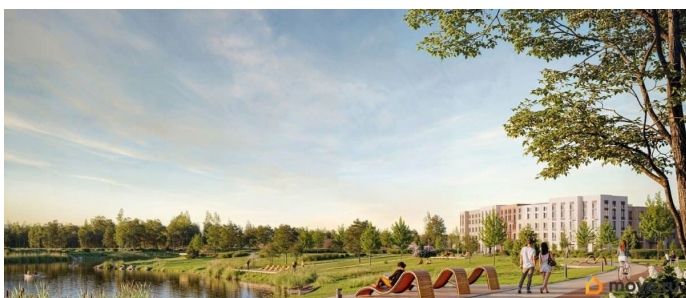

Описание

Цена действует при 100% оплате и на определенные ипотечные программы. Подробности — в отделе продаж по телефону. Продается 1-комнатная квартира в ЖК «Пулково Лейк» на 3 этаже. Общая площадь составляет 33.90 кв. м. Квартира с чистовой отделкой. Жилой комплекс «Пулково Лейк» располагается по адресу Санкт-Петербург, Московский. Пулково Лейк - проект малоэтажной застройки на берегу озера на границе Московского и Пушкинского районов. Школа, детские сады, парк на берегу озера и выезды на Пулковское и Петербургское шоссе. Расположение: • 5 мин на авто до Аэропорта Пулково; • 10 мин на авто до станций метро «Московская»; • 10-15 мин на авто до городов Пушкина, Павловска и Гатчины; • 20 мин на авто до центра Санкт-Петербурга. В рамках проекта будет построена современная школа на 925 мест и 2 детских сада на 160 и 240 мест, выезды на Пулковское и Петербургское шоссе, а также храм рядом со сквером «Пулковский рубеж». Общественное пространство вдоль берега озера превратится во всесезонный парк, в котором найдется место для любых активностей от пробежек, катания на САПах и велосипедах до отдыха в шезлонгах и

любования закатом солнца. Зимой будет работать каток, проложен лыжный маршрут, предусмотрено место для новогодней елки и горок для детей. Для Ваших питомцев - площадка для выгула собак. Преимущества ЖК: • Малоэтажный квартал с благоустроенным променадом. Комфортная городская жизнь в окружении озера и Пулковских высот. • Уникальные опции. Собственные патио на первом этаже, планировки с каминами и спа-зоной, двухуровневые и двухэтажные квартиры. • Удобное расположение в Московском районе. Аэропорт «Пулково», Экспофорум, царские пригороды Петербурга и выезд на КАД - от 7 до 20 минут на авто. • Образовательные возможности для ваших детей. Успеите приобрести квартиру на выгодных условиях! Чтобы узнать подробности, обращайтесь за консультацией по телефону.