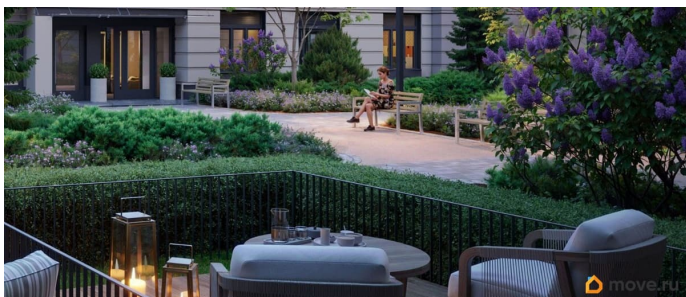

любования закатом солнца. Зимой будет работать каток, проложен лыжный маршрут, предусмотрено место для новогодней елки и горок для детей. Для Ваших питомцев - площадка для выгула собак. Преимущества ЖК: • Малоэтажный квартал с благоустроенным променадом. Комфортная городская жизнь в окружении озера и Пулковских высот. • Уникальные опции. Собственные патио на первом этаже, планировки с каминами и спа-зоной, двухуровневые и двухэтажные квартиры. • Удобное расположение в Московском районе. Аэропорт «Пулково», Экспофорум, царские пригороды Петербурга и выезд на КАД - от 7 до 20 минут на авто. • Образовательные возможности для ваших детей. Успеите приобрести квартиру на выгодных условиях! Чтобы узнать подробности, обращайтесь за консультацией по телефону.