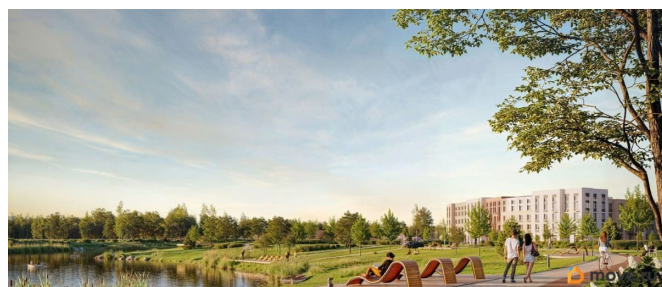

Создано: 06.12.2025 в 02:26

Обновлено: 14.04.2026 в 18:20

8 686 197 ₺

Округ

[СПБ, Пушкинский район](#)

Квартира

Количество комнат

1

Высота потолков

2.75 м

Жилая площадь

10.3 м²

Площадь кухни

16.4 м²

Общая площадь

33.9 м²

Этаж

3/4

Детали объекта

Тип сделки

Продам

Раздел

[Квартиры](#)

Тип санузла

совмещенный

Вид из окна

во двор

Ремонт

<https://spb.move.ru/objects/9287698345>

ЛСР Санкт-Петербург, ЛСР Санкт-Петербург

79330163466

для заметок