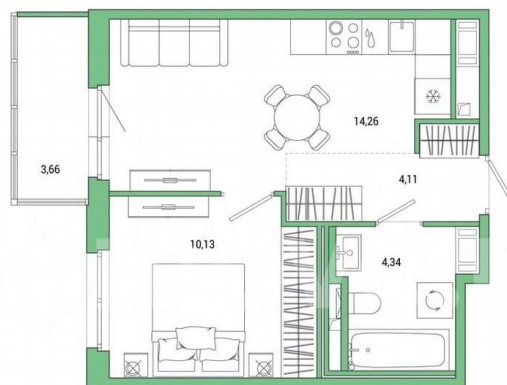

Санкт-Петербург, Суздальское ш, стр.

3.2.1

10 093 756 ₺

Санкт-Петербург, Суздальское ш, стр. 3.2.1

для заметок

Квартира

Количество комнат

1

Общая площадь

33.9 м²

Этаж

4/7

Детали объекта

Тип сделки

Продам

Раздел