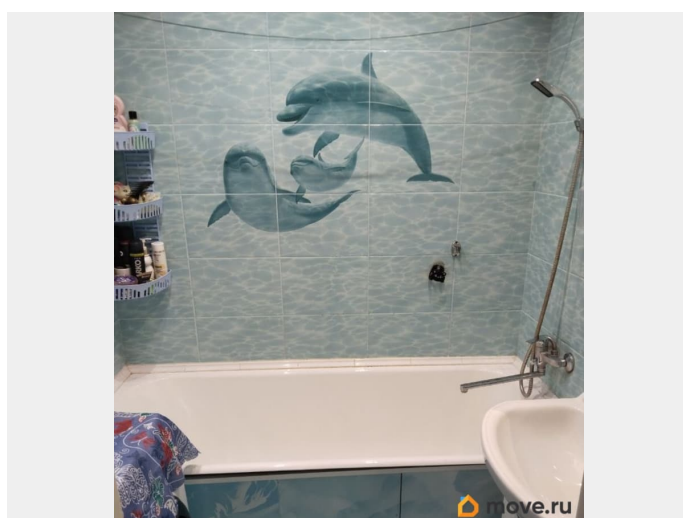

детская поликлиника и школа. Взрослая поликлиника в 10 минутах ходьбы. В пределах 5 минут ходьбы много магазинов, торговые центры, фитнес-центры, аптеки, банки, церковь, парк и набережная Невы.