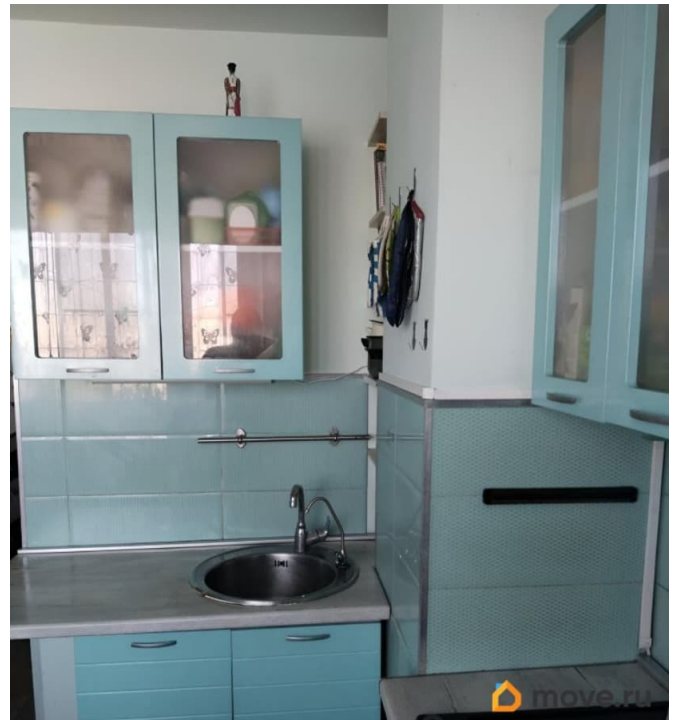

🕒 Создано: 16.05.2025 в 22:27

🔄 Обновлено: 01.12.2025 в 12:27

Собственник

79117422340

**Санкт-Петербург, Шлиссельбургский
проспект, 41**

7 650 000 ₹

Санкт-Петербург, Шлиссельбургский проспект, 41

Округ

[СПБ, Невский район](#)

Улица

[проспект Шлиссельбургский](#)

Квартира

Количество комнат

1

Высота потолков

2.7 м

Жилая площадь

17.3 м²

Площадь кухни

8.3 м²

Общая площадь

33 м²

Этаж

12/14

Детали объекта

Тип сделки

Продам

Раздел

[Квартиры](#)

Тип балкона

для заметок