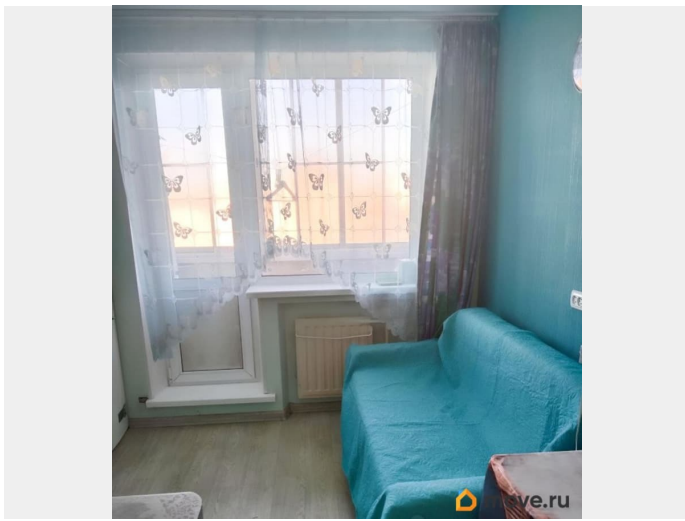

Move.ru - вся недвижимость России