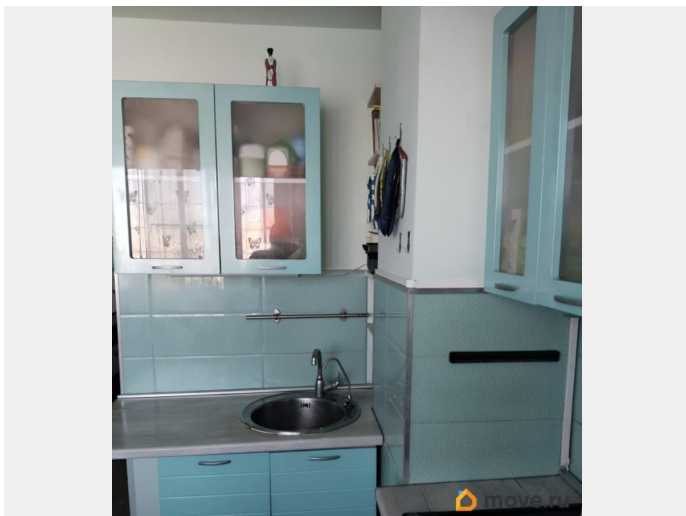

детская поликлиника и школа. Взрослая поликлиника в 10 минутах ходьбы. В пределах 5 минут ходьбы много магазинов, торговые центры, фитнес-центры, аптеки, банки, церковь, парк и набережная Невы.