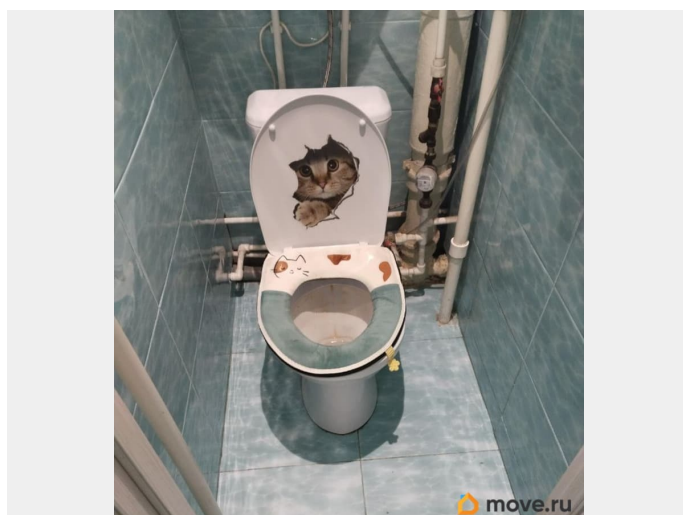

детская поликлиника и школа. Взрослая поликлиника в 10 минутах ходьбы. В пределах 5 минут ходьбы много магазинов, торговые центры, фитнес-центры, аптеки, банки, церковь, парк и набережная Невы.