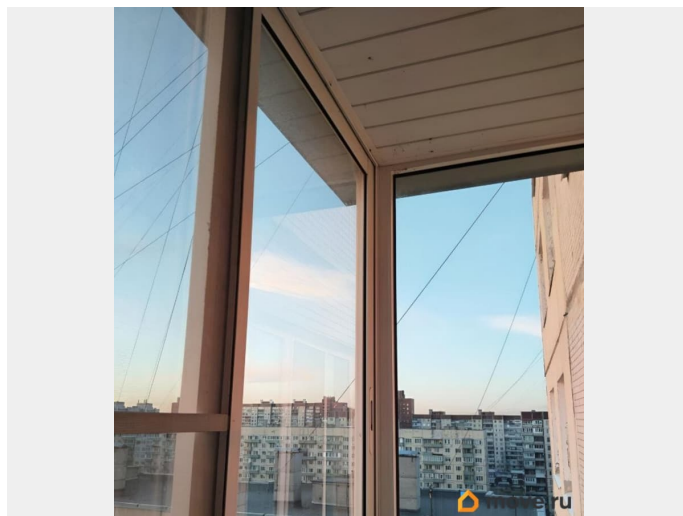

детская поликлиника и школа. Взрослая поликлиника в 10 минутах ходьбы. В пределах 5 минут ходьбы много магазинов, торговые центры, фитнес-центры, аптеки, банки, церковь, парк и набережная Невы.