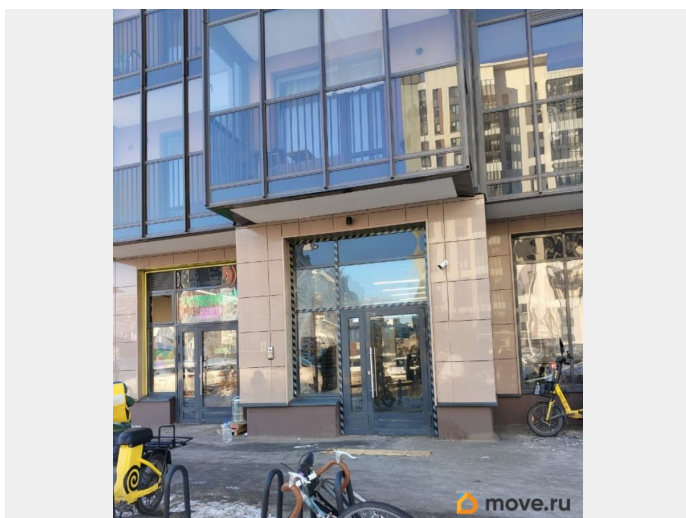

Создано: 05.02.2026 в 20:51

Обновлено: 07.03.2026 в 20:04

Елена Виндорф, Елисеевский квартал
79818329081

Санкт-Петербург, улица Верхне-Каменская, 11к1

9 600 000 ₹

Санкт-Петербург, улица Верхне-Каменская, 11к1

2 квартал 2023 г.

Покупка в ипотеку

да

возможна ипотека, лифт, парковка

Описание

Представлена однокомнатная квартира. Очень тёплая и светлая, несмотря на то, что на кухне 2 окна. Одна батарея на кухне даже отключена, жарко. Солнце в квартире почти целый день. Расположение окон юго-запад. Соседние дома на большом расстоянии. Из окна видна школа и детский сад.