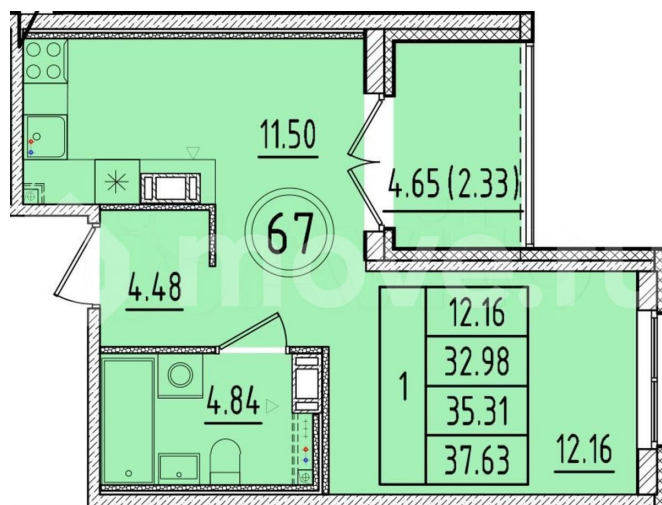

🕒 Создано: 17.02.2026 в 01:12

🔄 Обновлено: 15.04.2026 в 01:13

Санкт-Петербург, ул. Кокколевская, стр.

2

7 123 680 ₹

Санкт-Петербург, ул. Кокколевская, стр. 2

Квартира

Количество комнат

1

Общая площадь

33 м²

Этаж

2/4

Детали объекта

Тип сделки

Продам

Раздел

[Квартиры](#)

Ремонт

с отделкой

Квартира в новостройке

да

Описание

Малоэтажный жилой комплекс “Образцовый квартал 17” создан для тех, кто хочет жить среди природы и при этом быть недалеко от жизни большого города. Кирпично-монолитный жилой комплекс состоит из четырех жилых этажей и оснащен

<https://spb.move.ru/objects/9289994910>

«СЗ «Терминал-Ресурс», «СЗ

«Терминал-Ресурс»

89251234567

для заметок