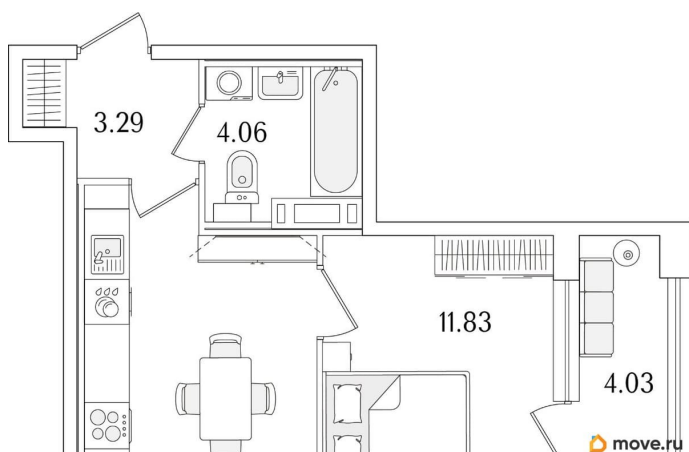

1 квартал 2029 г.

лифт

Описание

Продаётся 1-комнатная квартира в строящемся доме (Корпус 1 (секции 1, 2, 3)), срок сдачи: I-кв. 2029, общей площадью 34.01

для заметок

кв.м., на 4 этаже. Новый жилой комплекс «Аурум» от застройщика «РосСтройИнвест» расположен по адресу: г. Санкт-Петербург, Кондратьевский проспект