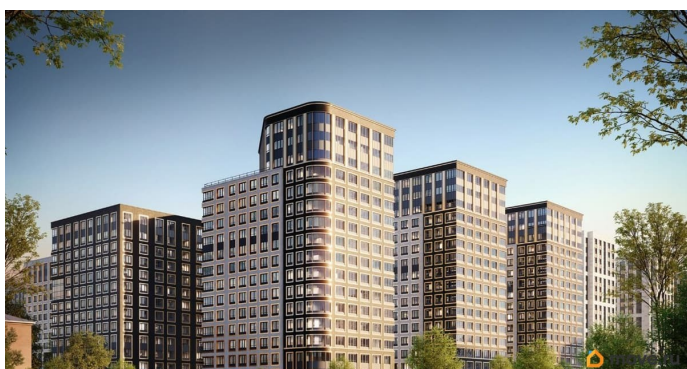

1 квартал 2029 г.

лифт

Описание

Продаётся 1-комнатная квартира в строящемся доме (Корпус 1 (секции 1, 2, 3)), срок сдачи: I-кв. 2029, общей площадью 34.01

для заметок

кв.м., на 4 этаже. Новый жилой комплекс «Аурум» от застройщика «РосСтройИнвест» расположен по адресу: г. Санкт-Петербург, Кондратьевский проспект