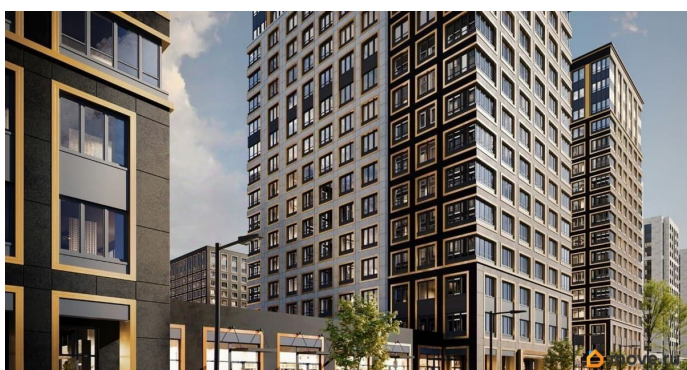

1 квартал 2029 г.

лифт

Описание

Продаётся 1-комнатная квартира в строящемся доме (Корпус 1 (секции 1, 2, 3)), срок сдачи: I-кв. 2029, общей площадью 34.01

для заметок

кв.м., на 4 этаже. Новый жилой комплекс «Аурум» от застройщика «РосСтройИнвест» расположен по адресу: г. Санкт-Петербург, Кондратьевский проспект