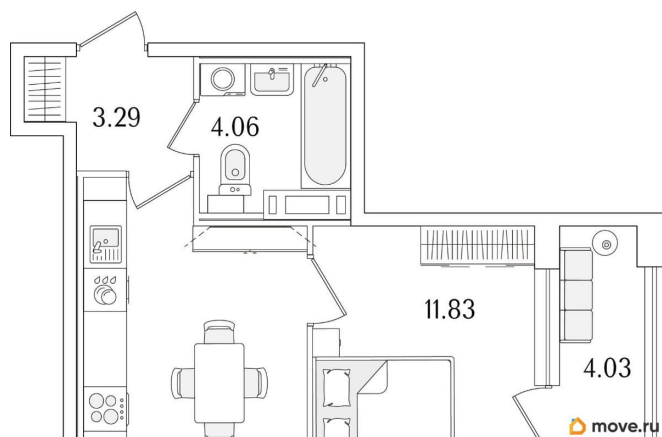

Количество комнат

1

Высота потолков

2.74 м

Общая площадь

34.01 м²

Этаж

4/15

1 квартал 2029 г.

лифт

Описание

Продаётся 1-комнатная квартира в строящемся доме (Корпус 1 (секции 1, 2, 3)), срок сдачи: I-кв. 2029, общей площадью 34.01

для заметок

кв.м., на 4 этаже. Новый жилой комплекс «Аурум» от застройщика «РосСтройИнвест» расположен по адресу: г. Санкт-Петербург, Кондратьевский проспект