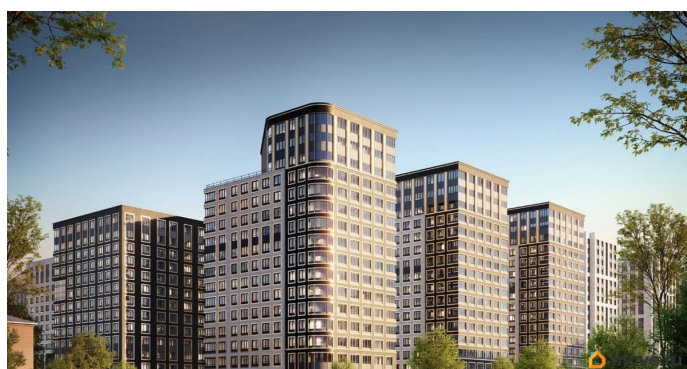

1 квартал 2029 г.

лифт

Описание

Продаётся 1-комнатная квартира в строящемся доме (Корпус 1 (секции 1, 2, 3)), срок сдачи: I-кв. 2029, общей площадью 34.01

кв.м., на 7 этаже. Новый жилой комплекс
«Аурум» от застройщика «РосСтройИнвест»
расположен по адресу: г. Санкт-Петербург,
Кондратьевский проспект