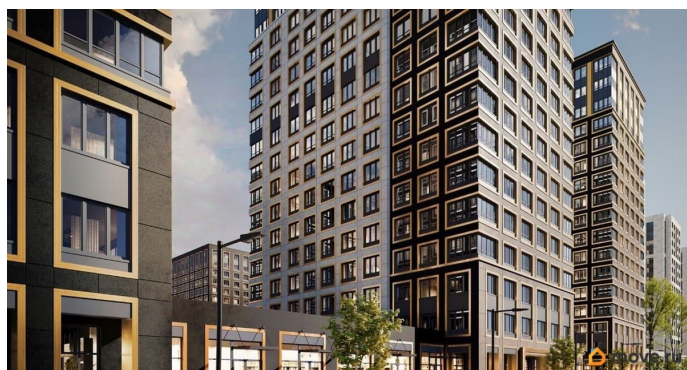

1 квартал 2029 г.

лифт

Описание

Продаётся 1-комнатная квартира в строящемся доме (Корпус 1 (секции 1, 2, 3)), срок сдачи: I-кв. 2029, общей площадью 34.01

кв.м., на 7 этаже. Новый жилой комплекс
«Аурум» от застройщика «РосСтройИнвест»
расположен по адресу: г. Санкт-Петербург,
Кондратьевский проспект