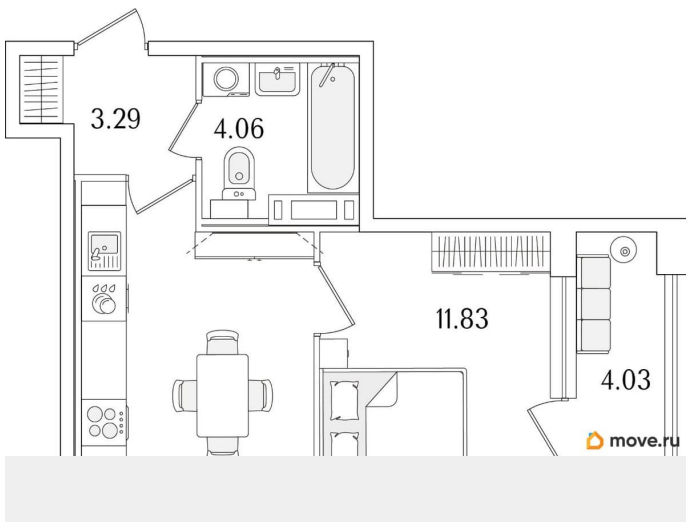

1 квартал 2029 г.

лифт

Описание

Продаётся 1-комнатная квартира в строящемся доме (Корпус 1 (секции 1, 2, 3)), срок сдачи: I-кв. 2029, общей площадью 34.01

кв.м., на 7 этаже. Новый жилой комплекс
«Аурум» от застройщика «РосСтройИнвест»
расположен по адресу: г. Санкт-Петербург,
Кондратьевский проспект