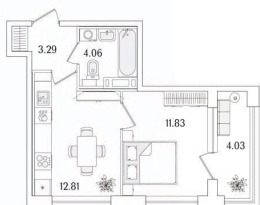

проспекту Маршала Блюхера, Кондратьевскому, Пискаревскому и Полюстровскому проспектам. Около 15-20 минут на транспорте — и вы на станциях метро «Лесная» и «Площадь Ленина». В будущем запланировано строительство новых объектов, улучшающих транспортную доступность: трасса «М-7» с путепроводом, продление улицы Арсенальной, Арсенальный мост и тоннель под железнодорожными путями. Также планируется создание новых станций метро — Арсенальная, Площадь Калинина и Полюстровский проспект-1, что расширит возможности передвижения по городу.

АУРУМ

move.ru