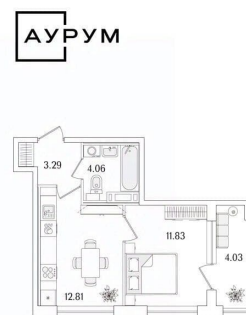

12 777 006 ₺

Округ

[СПБ, Калининский район](#)

для заметок

Квартира

Количество комнат

1

Высота потолков

3 м

Жилая площадь

11.8 м²

Площадь кухни

12.8 м²

Общая площадь

34.01 м²

Этаж

4/17

Детали объекта

Тип сделки

Продам

Раздел

[Квартиры](#)

Тип санузла

совмещенный

Ремонт

без отделки

Квартира в новостройке