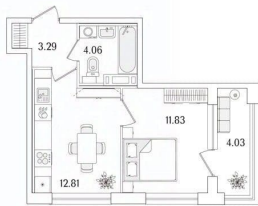

АУРУМ

move.ru