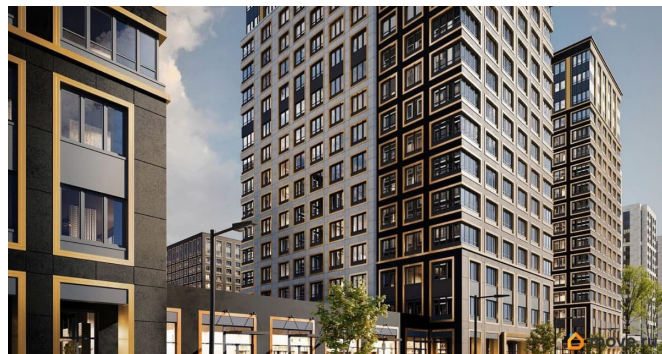

13 270 773 ₺

Округ

[СПБ, Калининский район](#)

для заметок

Квартира

Количество комнат

1

Высота потолков

3 м

Жилая площадь

11.8 м²

Площадь кухни

12.8 м²

Общая площадь

34.01 м²

Этаж

7/17

Детали объекта

Тип сделки

Продам

Раздел

[Квартиры](#)

Тип санузла

совмещенный

Ремонт

без отделки

Квартира в новостройке