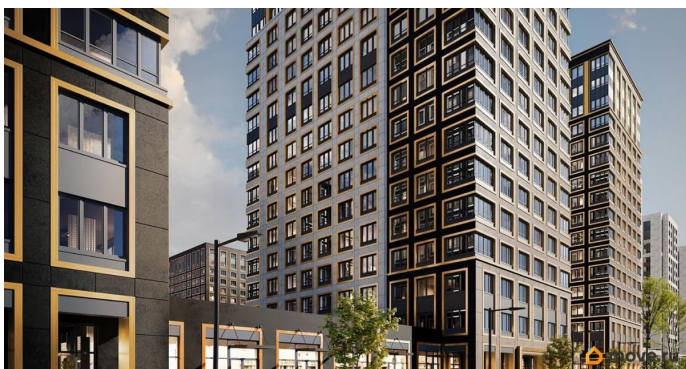

проспекту Маршала Блюхера, Кондратьевскому, Пискаревскому и Полюстровскому проспектам. Около 15-20 минут на транспорте — и вы на станциях метро «Лесная» и «Площадь Ленина». В будущем запланировано строительство новых объектов, улучшающих транспортную доступность: трасса «М-7» с путепроводом, продление улицы Арсенальной, Арсенальный мост и тоннель под железнодорожными путями. Также планируется создание новых станций метро — Арсенальная, Площадь Калинина и Полюстровский проспект-1, что расширит возможности передвижения по городу.