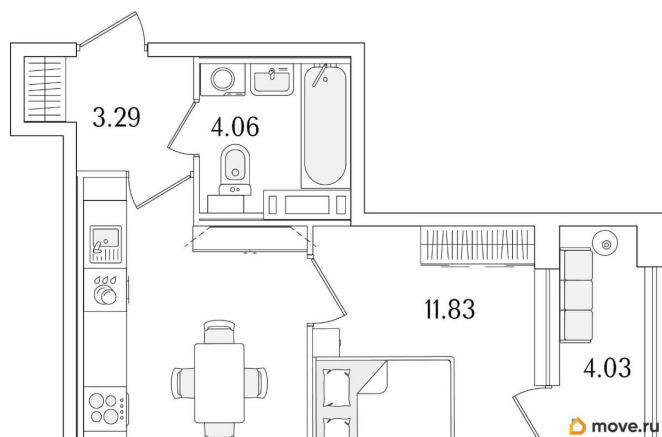

🕒 Создано: 17.09.2025 в 21:37

🔄 Обновлено: 17.04.2026 в 14:30

**Отдел продаж, Бесплатная
консультация**

79810840047

13 023 909 ₪

Округ

[СПБ, Калининский район](#)

для заметок

Квартира

Количество комнат

1

Высота потолков

2.74 м

Общая площадь

34.01 м²

Этаж

5/15