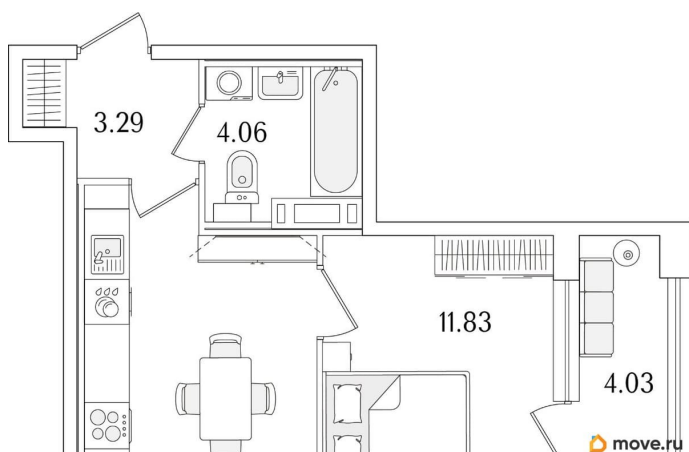

Квартира

Количество комнат

1

Высота потолков

2.74 м

Общая площадь

34.01 м²

Этаж

Год сдачи

1 квартал 2029 г.

лифт

Описание

Продаётся 1-комнатная квартира в строящемся доме (Корпус 1 (секции 1, 2, 3)), срок сдачи: I-кв. 2029, общей площадью 34.01

кв.м., на 5 этаже. Новый жилой комплекс «Аурум» от застройщика «РосСтройИнвест» расположен по адресу: г. Санкт-Петербург, Кондратьевский проспект