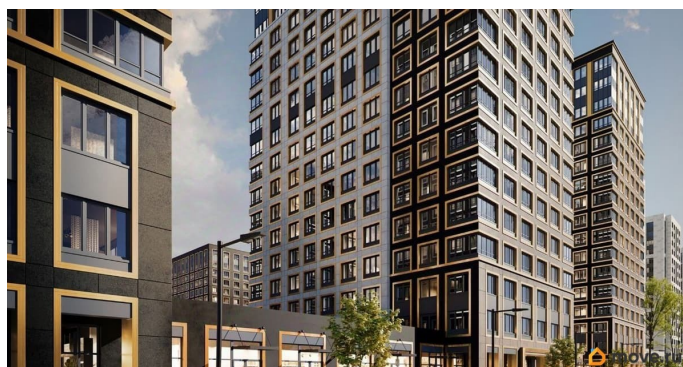

Год сдачи

1 квартал 2029 г.

лифт

Описание

Продаётся 1-комнатная квартира в строящемся доме (Корпус 1 (секции 1, 2, 3)), срок сдачи: I-кв. 2029, общей площадью 34.01

кв.м., на 5 этаже. Новый жилой комплекс «Аурум» от застройщика «РосСтройИнвест» расположен по адресу: г. Санкт-Петербург, Кондратьевский проспект