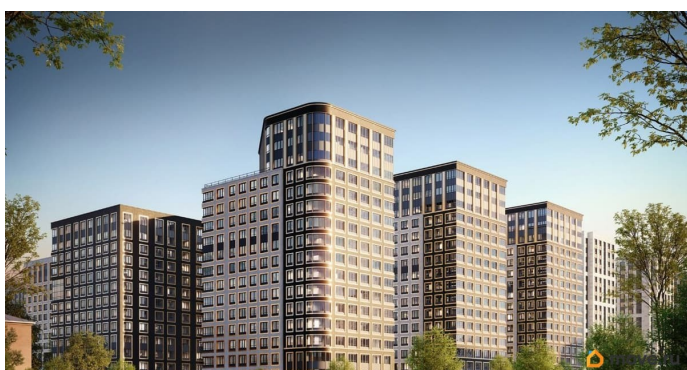

Год сдачи

1 квартал 2029 г.

лифт

Описание

Продаётся 1-комнатная квартира в строящемся доме (Корпус 1 (секции 1, 2, 3)), срок сдачи: I-кв. 2029, общей площадью 34.01

кв.м., на 5 этаже. Новый жилой комплекс «Аурум» от застройщика «РосСтройИнвест» расположен по адресу: г. Санкт-Петербург, Кондратьевский проспект