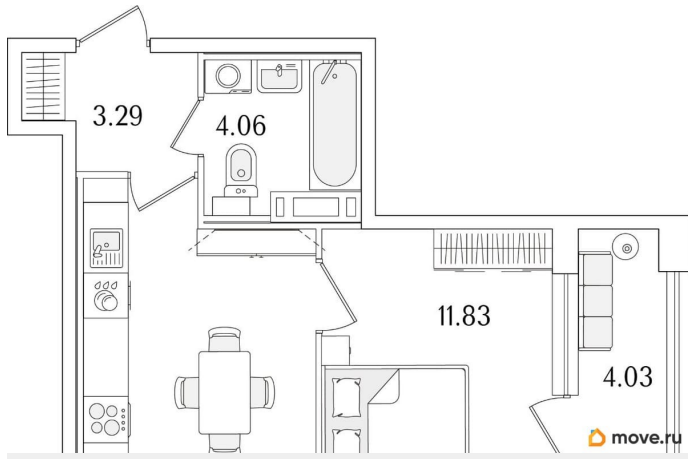

Кондратьевский проспект