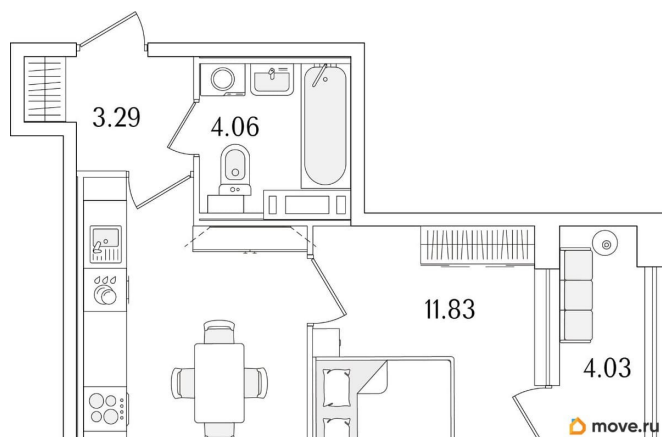

Создано: 17.04.2026 в 14:39

Обновлено: 17.04.2026 в 14:31

13 517 679 ₺

Округ

[СПБ, Калининский район](#)

Квартира

Количество комнат

1

Общая площадь

34.01 м²

Этаж

9/15

Детали объекта

Тип сделки

Продам

Раздел

[Квартиры](#)

Квартира в новостройке

да

Год сдачи

1 квартал 2029 г.

лифт

Описание

Продаётся 1-комнатная квартира в строящемся доме (Корпус 1 (секции 1, 2, 3)), срок сдачи: I-кв. 2029, общей площадью 34.01 кв.м., на 9 этаже. Новый жилой комплекс «Аурум» от застройщика «РосСтройИнвест» расположен по адресу: г. Санкт-Петербург,

<https://spb.move.ru/objects/9293673202>

**Отдел продаж, Бесплатная
консультация**

79810840047

для заметок