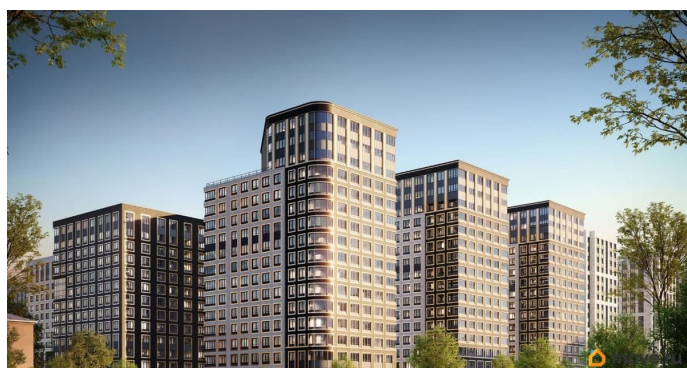

1 квартал 2029 г.

лифт

Описание

Продаётся 1-комнатная квартира в строящемся доме (Корпус 1 (секции 1, 2, 3)), срок сдачи: I-кв. 2029, общей площадью 34.01

кв.м., на 9 этаже. Новый жилой комплекс
«Аурум» от застройщика «РосСтройИнвест»
расположен по адресу: г. Санкт-Петербург,
Кондратьевский проспект