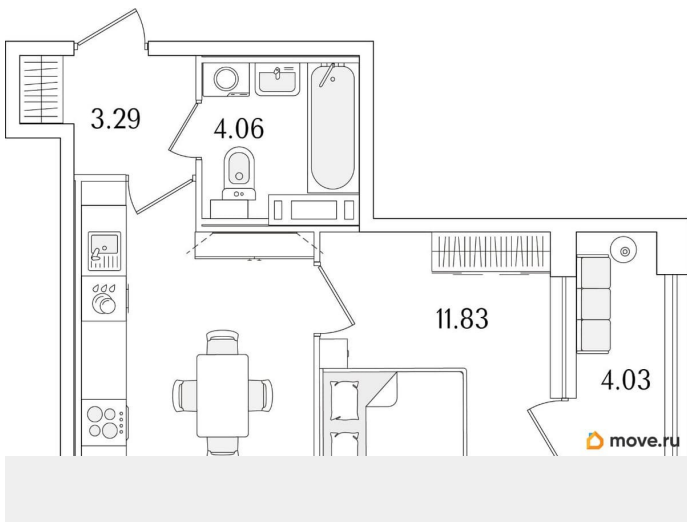

1 квартал 2029 г.

лифт

Описание

Продаётся 1-комнатная квартира в строящемся доме (Корпус 1 (секции 1, 2, 3)), срок сдачи: I-кв. 2029, общей площадью 34.01

кв.м., на 9 этаже. Новый жилой комплекс
«Аурум» от застройщика «РосСтройИнвест»
расположен по адресу: г. Санкт-Петербург,
Кондратьевский проспект