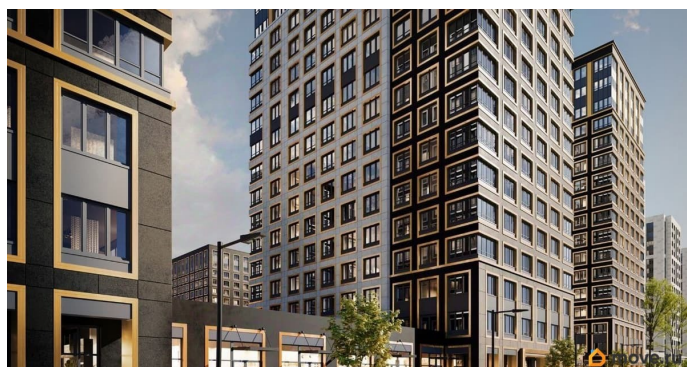

1 квартал 2029 г.

лифт

Описание

Продаётся 1-комнатная квартира в строящемся доме (Корпус 1 (секции 1, 2, 3)), срок сдачи: I-кв. 2029, общей площадью 34.01

кв.м., на 9 этаже. Новый жилой комплекс
«Аурум» от застройщика «РосСтройИнвест»
расположен по адресу: г. Санкт-Петербург,
Кондратьевский проспект