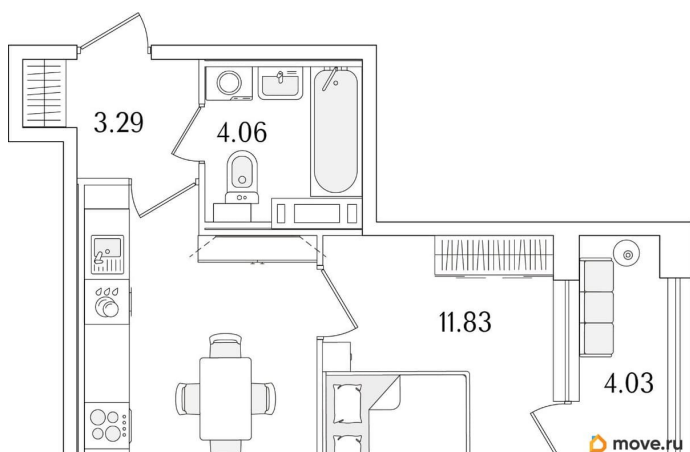

Год сдачи

1 квартал 2029 г.

лифт

Описание

Продаётся 1-комнатная квартира в строящемся доме (Корпус 1 (секции 1, 2, 3)), срок сдачи: I-кв. 2029, общей площадью 34.01

кв.м., на 6 этаже. Новый жилой комплекс «Аурум» от застройщика «РосСтройИнвест» расположен по адресу: г. Санкт-Петербург, Кондратьевский проспект