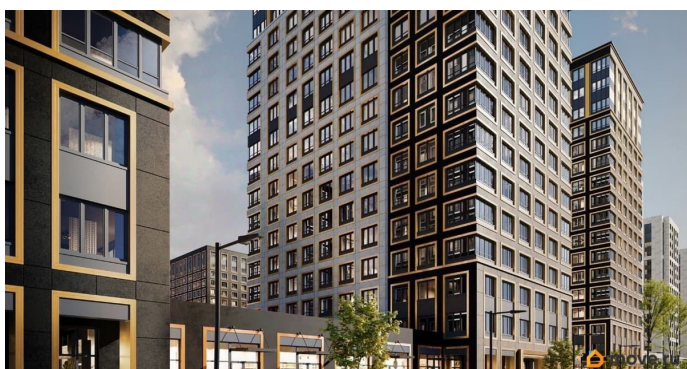

Год сдачи

1 квартал 2029 г.

лифт

Описание

Продаётся 1-комнатная квартира в строящемся доме (Корпус 1 (секции 1, 2, 3)), срок сдачи: I-кв. 2029, общей площадью 34.01

кв.м., на 6 этаже. Новый жилой комплекс «Аурум» от застройщика «РосСтройИнвест» расположен по адресу: г. Санкт-Петербург, Кондратьевский проспект