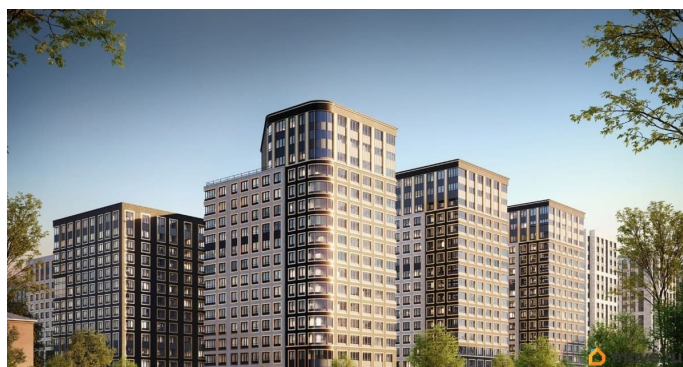

Год сдачи

1 квартал 2029 г.

лифт

Описание

Продаётся 1-комнатная квартира в строящемся доме (Корпус 1 (секции 1, 2, 3)), срок сдачи: I-кв. 2029, общей площадью 34.01

кв.м., на 6 этаже. Новый жилой комплекс «Аурум» от застройщика «РосСтройИнвест» расположен по адресу: г. Санкт-Петербург, Кондратьевский проспект