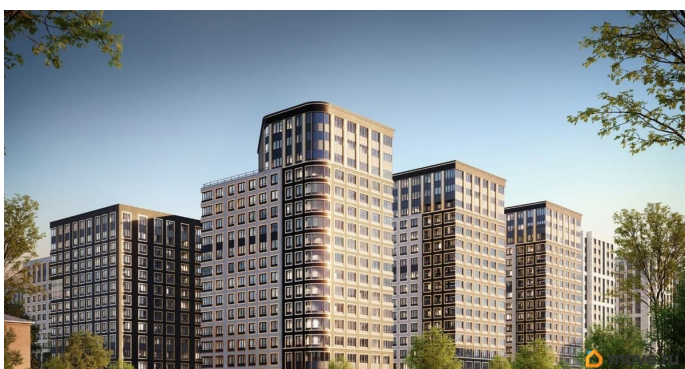

Год сдачи

1 квартал 2029 г.

лифт

Описание

Продаётся 1-комнатная квартира в строящемся доме (Корпус 1 (секции 1, 2, 3)), срок сдачи: I-кв. 2029, общей площадью 34.01

кв.м., на 11 этаже. Новый жилой комплекс «Аурум» от застройщика «РосСтройИнвест» расположен по адресу: г. Санкт-Петербург, Кондратьевский проспект