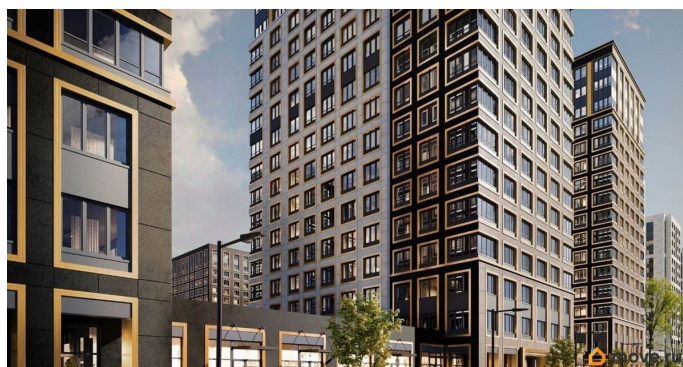

Год сдачи

1 квартал 2029 г.

лифт

Описание

Продаётся 1-комнатная квартира в строящемся доме (Корпус 1 (секции 1, 2, 3)), срок сдачи: I-кв. 2029, общей площадью 34.01

кв.м., на 11 этаже. Новый жилой комплекс «Аурум» от застройщика «РосСтройИнвест» расположен по адресу: г. Санкт-Петербург, Кондратьевский проспект