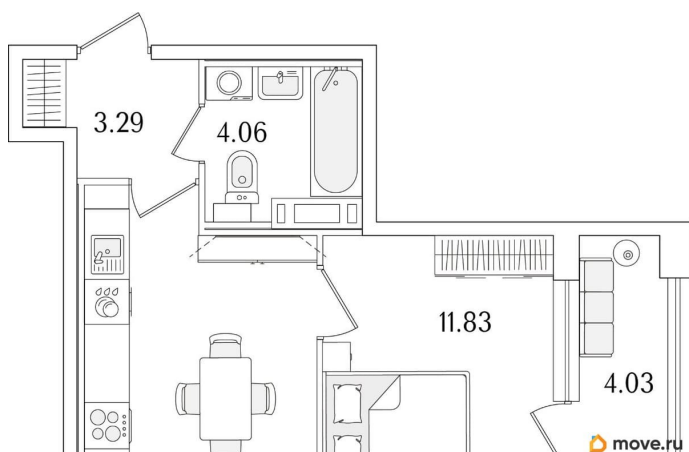

Квартира

Количество комнат

1

Высота потолков

2.74 м

Общая площадь

34.01 м²

Этаж

Год сдачи

1 квартал 2029 г.

лифт

Описание

Продаётся 1-комнатная квартира в строящемся доме (Корпус 1 (секции 1, 2, 3)), срок сдачи: I-кв. 2029, общей площадью 34.01

кв.м., на 11 этаже. Новый жилой комплекс «Аурум» от застройщика «РосСтройИнвест» расположен по адресу: г. Санкт-Петербург, Кондратьевский проспект