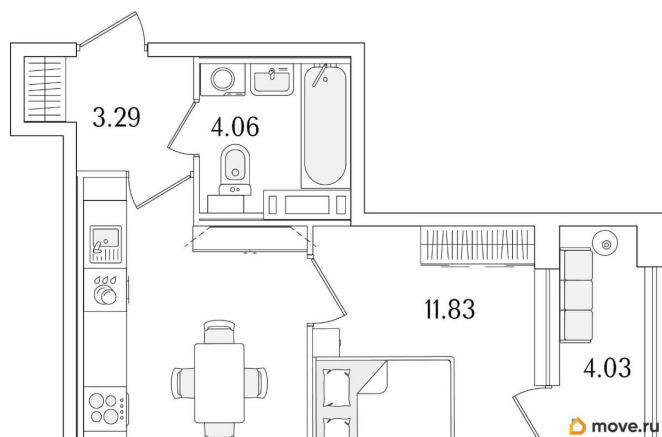

🕒 Создано: 17.02.2026 в 20:10

🔄 Обновлено: 17.04.2026 в 16:03

**Отдел продаж, Бесплатная
консультация**

79810840047

12 777 007 ₹

Округ

[СПБ, Калининский район](#)

для заметок

Квартира

Количество комнат

1

Высота потолков

2.74 м

Общая площадь

34.01 м²

Этаж

3/15