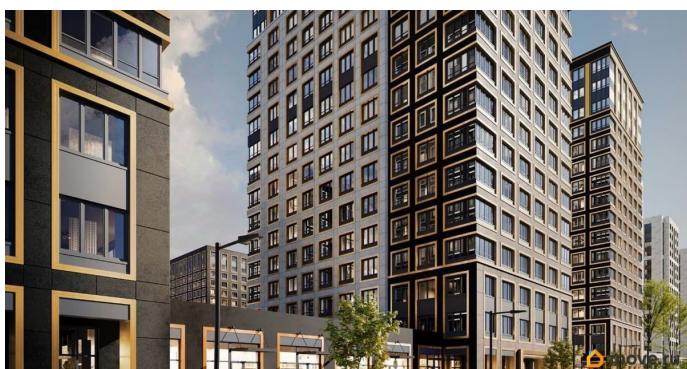

## Описание

Продаётся 1-комнатная квартира в строящемся доме (Корпус 1 (секции 1, 2, 3)), срок сдачи: I-кв. 2029, общей площадью 34.01

кв.м., на 3 этаже. Новый жилой комплекс «Аурум» от застройщика «РосСтройИнвест» расположен по адресу: г. Санкт-Петербург, Кондратьевский проспект