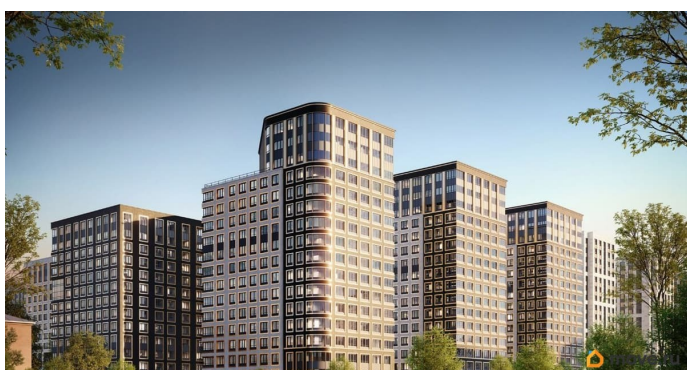

## Описание

Продаётся 1-комнатная квартира в строящемся доме (Корпус 1 (секции 1, 2, 3)), срок сдачи: I-кв. 2029, общей площадью 34.01

кв.м., на 3 этаже. Новый жилой комплекс «Аурум» от застройщика «РосСтройИнвест» расположен по адресу: г. Санкт-Петербург, Кондратьевский проспект