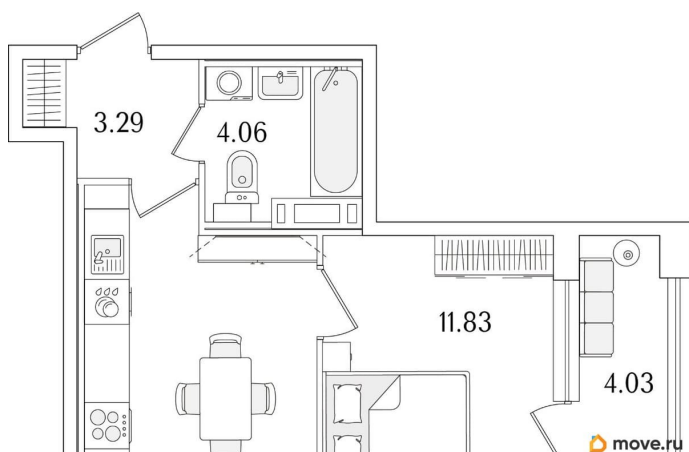

## Описание

Продаётся 1-комнатная квартира в строящемся доме (Корпус 1 (секции 1, 2, 3)), срок сдачи: I-кв. 2029, общей площадью 34.01

кв.м., на 3 этаже. Новый жилой комплекс «Аурум» от застройщика «РосСтройИнвест» расположен по адресу: г. Санкт-Петербург, Кондратьевский проспект