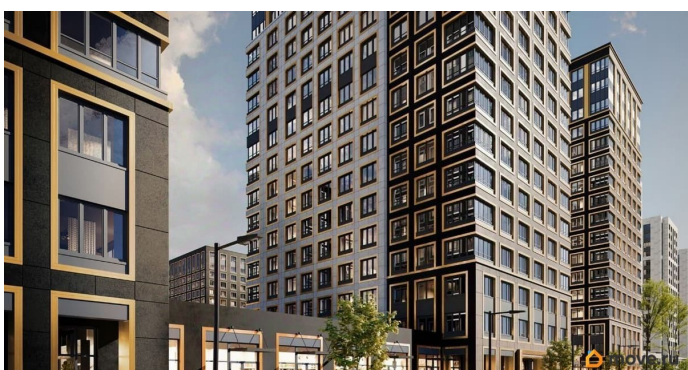

[Квартиры](#)

Квартира в новостройке

да

Год сдачи

1 квартал 2029 г.

лифт

Описание

Продаётся 1-комнатная квартира в строящемся доме (Корпус 1 (секции 1, 2, 3)), срок сдачи: I-кв. 2029, общей площадью 34.01

<https://spb.move.ru/objects/9293707611>

**Отдел продаж, Бесплатная
консультация**

79810840047

для заметок

кв.м., на 12 этаже. Новый жилой комплекс «Аурум» от застройщика «РосСтройИнвест» расположен по адресу: г. Санкт-Петербург, Кондратьевский проспект