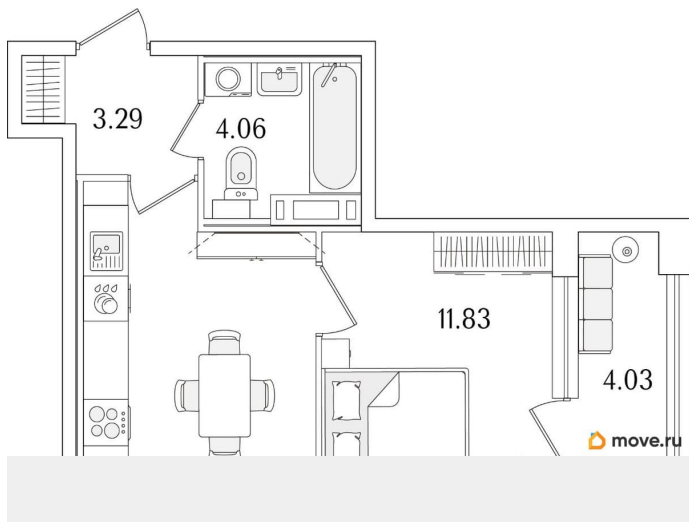

Move.ru - вся недвижимость России