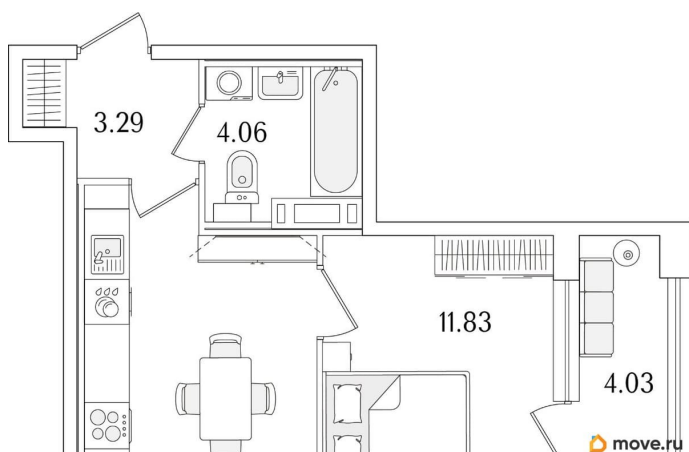

## Описание

Продаётся 1-комнатная квартира в строящемся доме (Корпус 1 (секции 1, 2, 3)), срок сдачи: I-кв. 2029, общей площадью 34.01

кв.м., на 10 этаже. Новый жилой комплекс «Аурум» от застройщика «РосСтройИнвест» расположен по адресу: г. Санкт-Петербург, Кондратьевский проспект