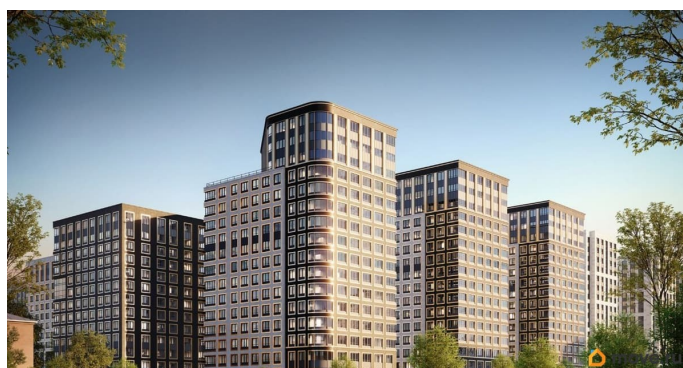

## Описание

Продаётся 1-комнатная квартира в строящемся доме (Корпус 1 (секции 1, 2, 3)), срок сдачи: I-кв. 2029, общей площадью 34.01

кв.м., на 10 этаже. Новый жилой комплекс «Аурум» от застройщика «РосСтройИнвест» расположен по адресу: г. Санкт-Петербург, Кондратьевский проспект