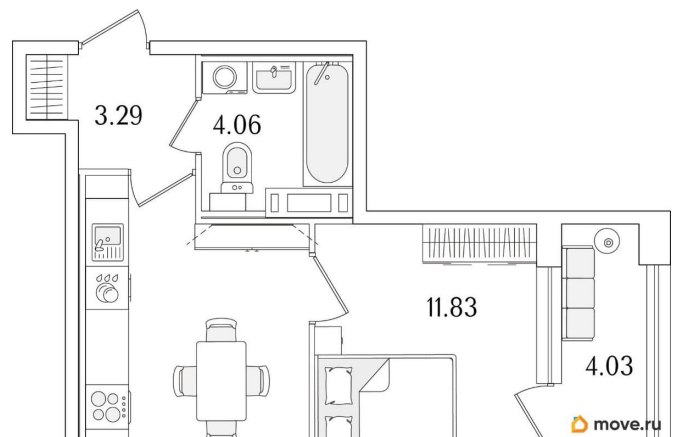

🕒 Создано: 17.02.2026 в 19:26

🔄 Обновлено: 19.04.2026 в 16:04

**Отдел продаж, Бесплатная
консультация**

79810840047

13 517 679 ₺

Округ

[СПБ, Калининский район](#)

для заметок

Квартира

Количество комнат

1

Высота потолков

2.74 м

Общая площадь

34.01 м²

Этаж

10/15